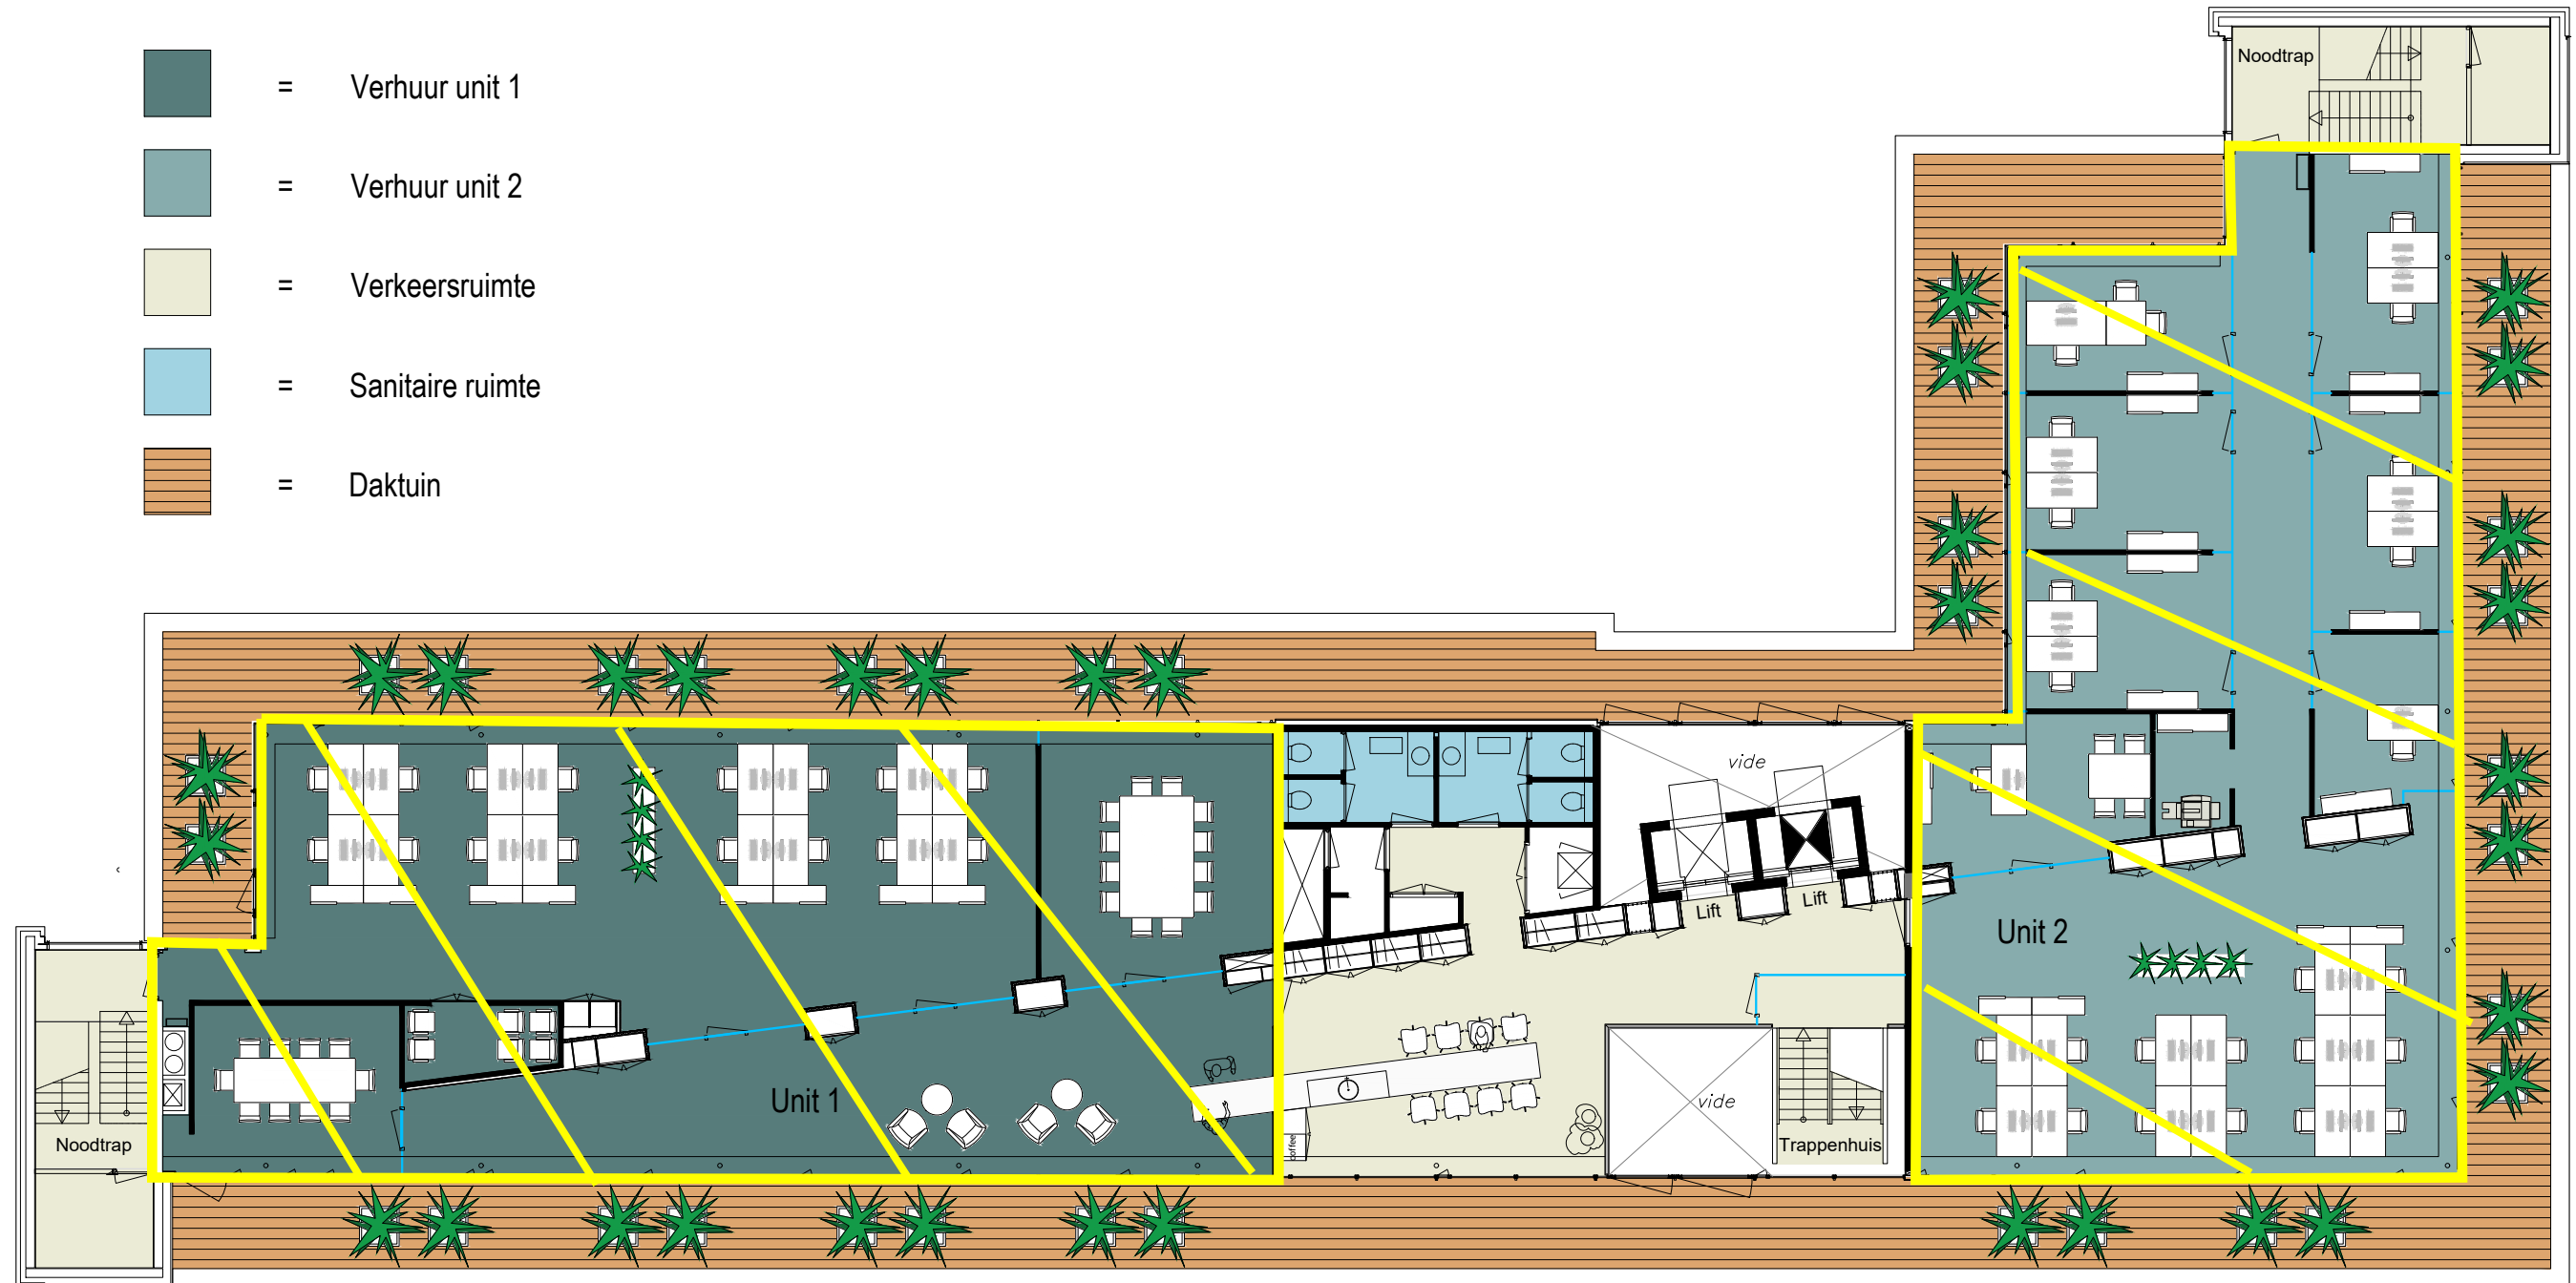

Renvooi

-  = Verhuur unit 1
-  = Verhuur unit 2
-  = Verkeersruimte
-  = Sanitaire ruimte

Plattegrond begane grond
Tupolevlaan 41-63, Schiphol-Rijk

Renvooi

-  = Verhuur unit 1
-  = Verkeersruimte
-  = Verhuur unit 2
-  = Sanitaire ruimte

Plattegrond 1e verdieping
Tupolevlaan 41-63, Schiphol-Rijk

Renvooi

-  = Verhuur unit 1
-  = Verhuur unit 2
-  = Verkeersruimte
-  = Sanitaire ruimte
-  = Daktuin

Plattegrond 5e verdieping
Tupolevlaan 41-63, Schiphol-Rijk