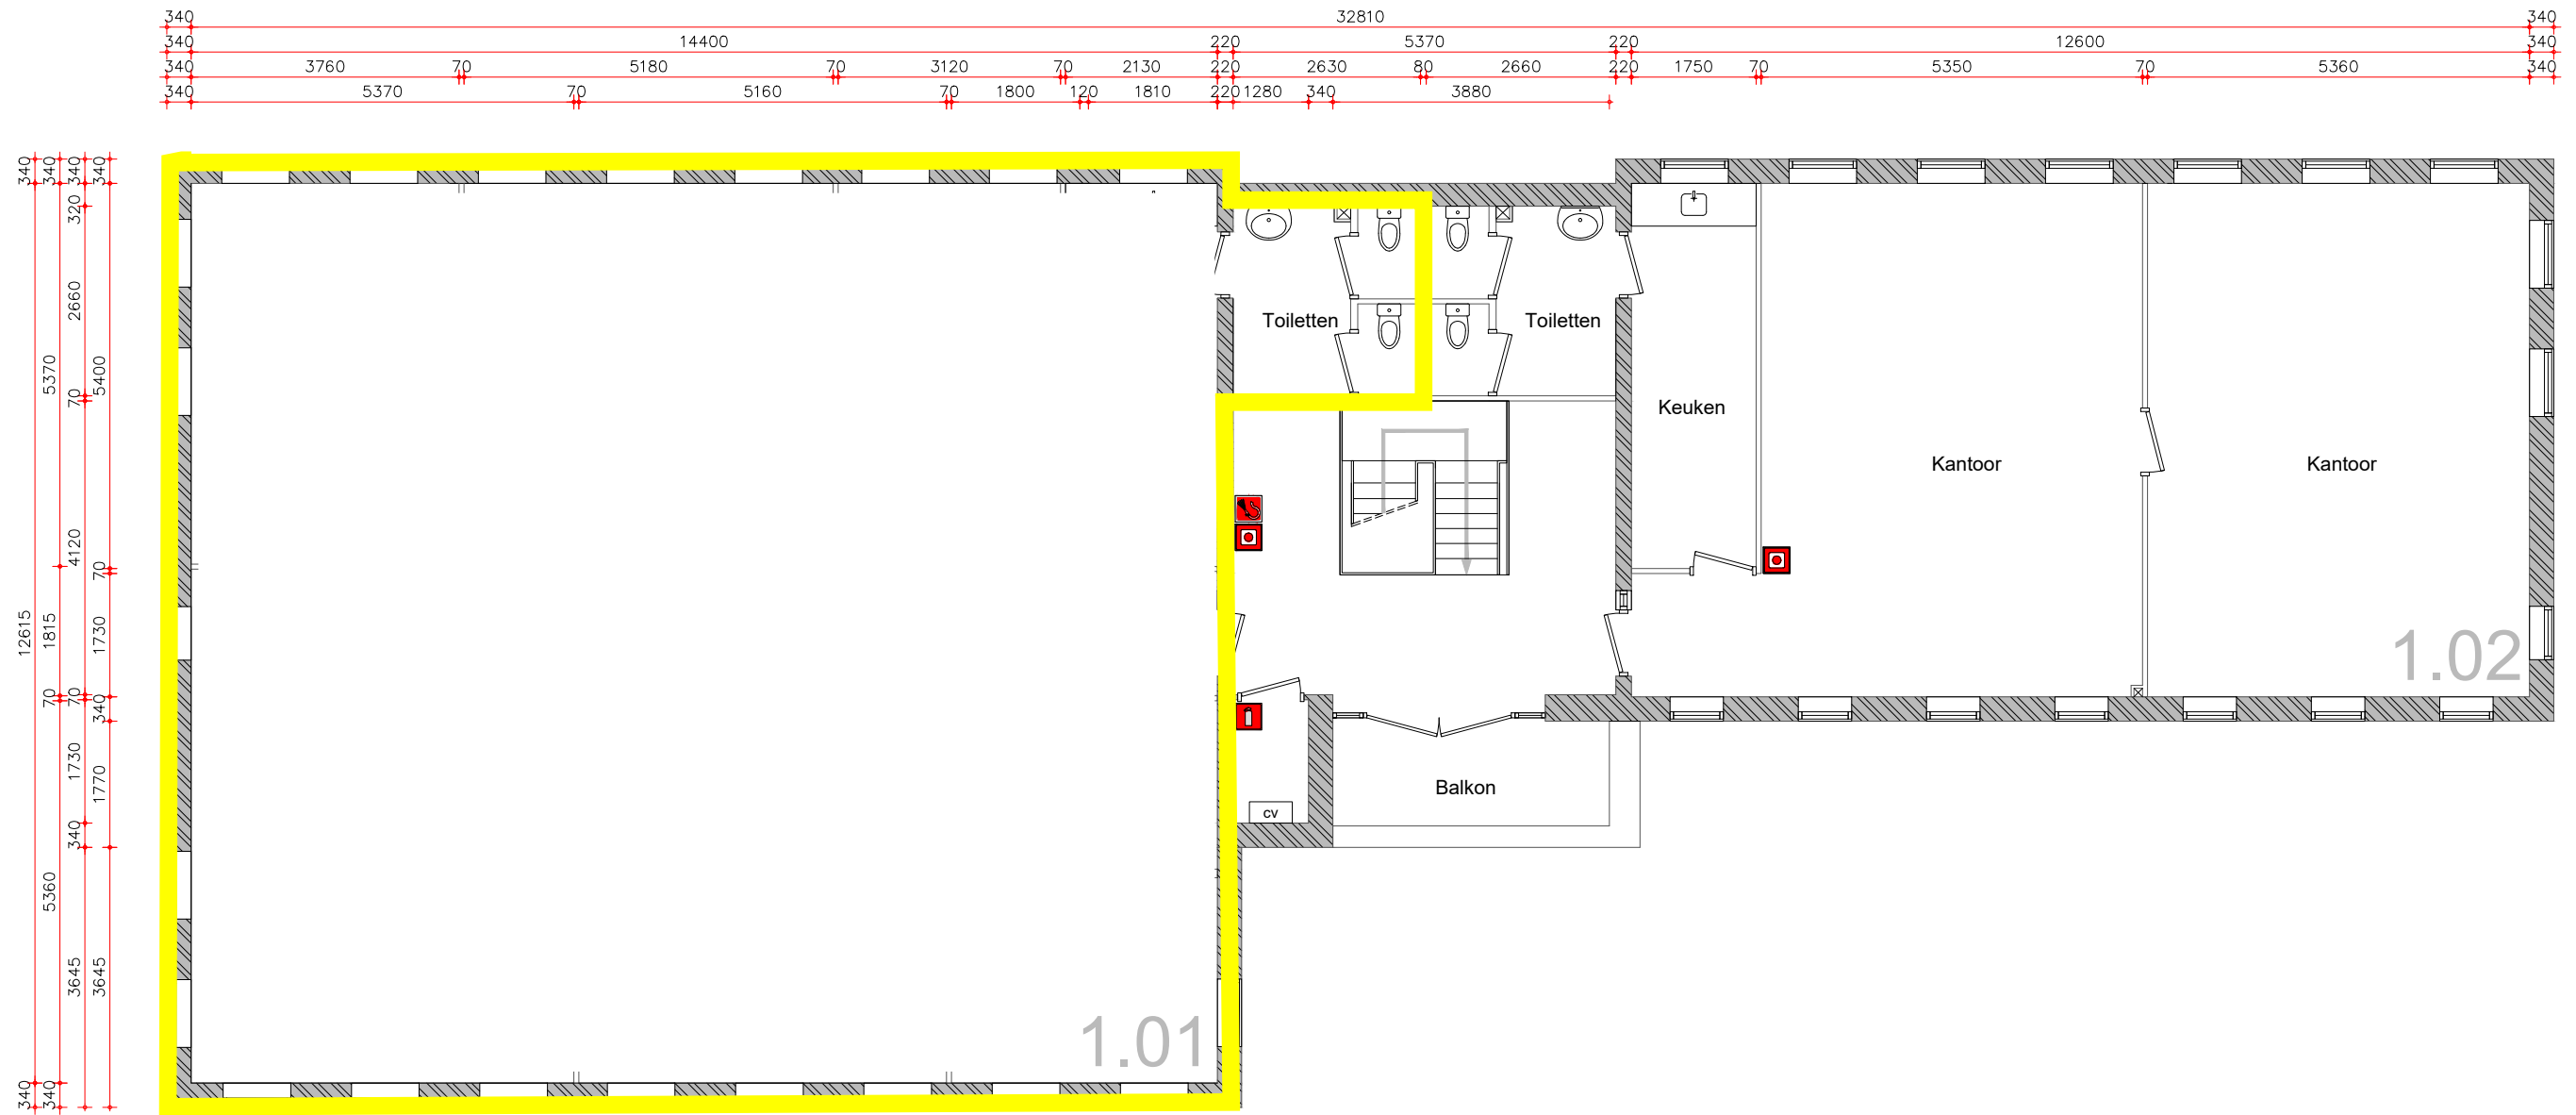

OMSCHRIJVING VVO/BVO inmeting
Aalsmeerderweg 604-610 te Rozenburg

OPDRACHTGEVER Duo beheer

ONDERWERP Specificatie oppervlaktes

TEKENAAR Bart Beemsterboer

SCHAAL 1:100

FORMAAT A3

DATUM 03-11-2015

MEETCERTIFICAAT A

AW 1.01

wijz 1:
wijz 2:
wijz 3:
wijz 4:
wijz 5:
wijz 6:

EN Vastgoed vision
Roode Wildemanweg 47
1521PZ Wormerveer
Telefoon (075) 622 6774
E-mail info@envastgoedvision.nl
Internet www.envastgoedvision.nl