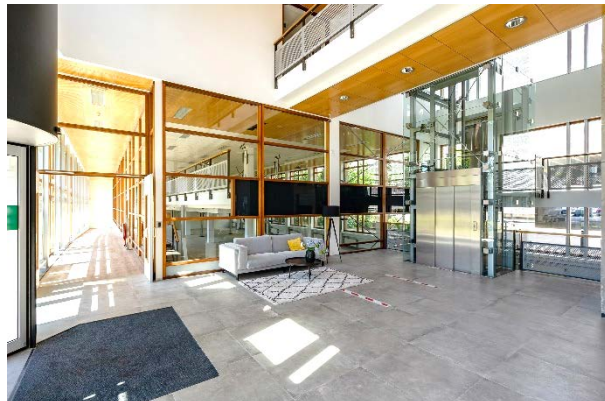

Algemene ruimte (entree)