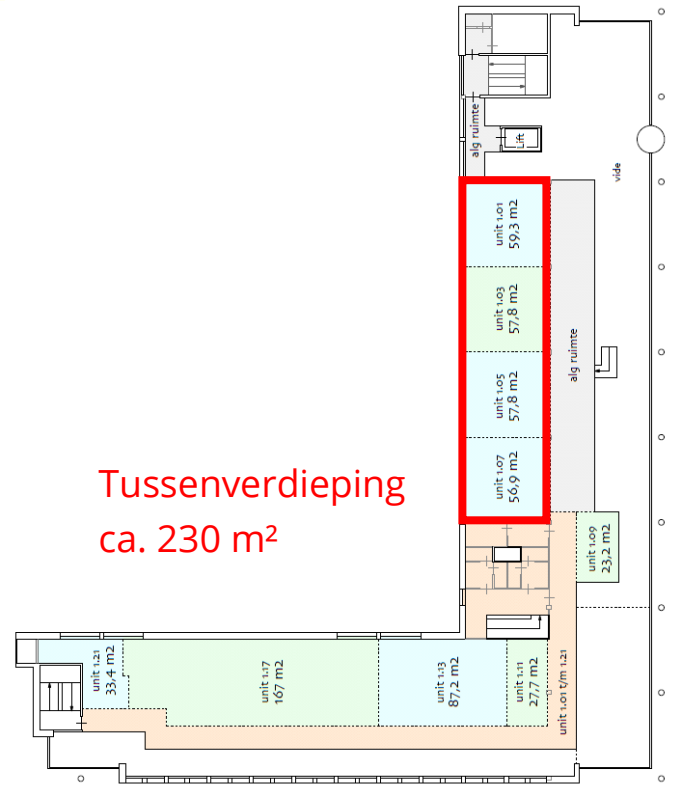

object: Jadelaan 14-20 en 46
 plaats: Hoofddorp
 datum: 14 februari 2019
 betreft: actuele indeling en
 aantal parkeerplaatsen
 schaal: 1:450
 AeGO Property Support BV

begane grond

VOORBEELD EIGEN BOUWDEEL

1: ca. 550 m²

Overzicht complex c.q. eigen entree

Eigen entree

Begane grond c.q. tussenverdieping

Tussenverdieping

VOORBEELD EIGEN BOUWDEEL

2: ca. 685 m²

Overzicht complex c.q. hoofdentree

Hoofdentree

Algemene ruimte (lift)

Algemene ruimte (entree)