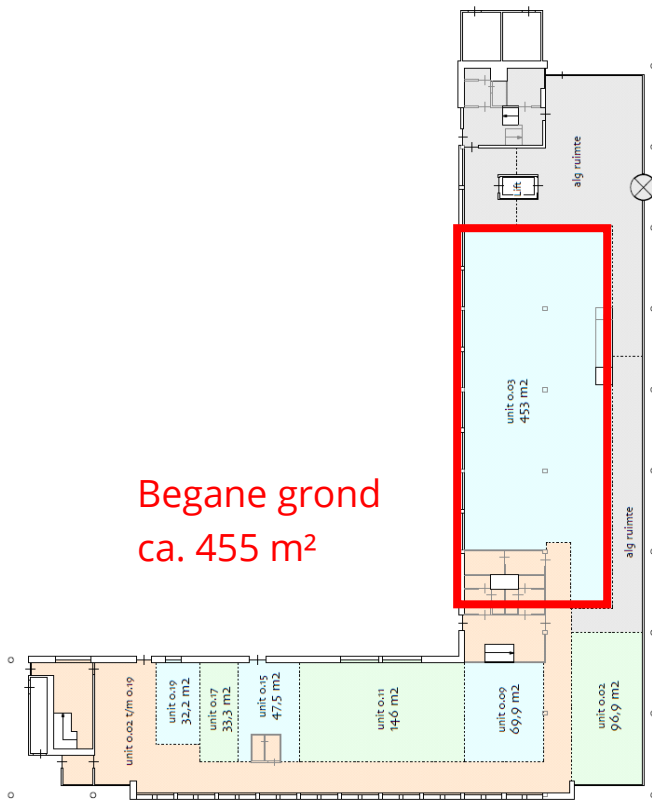

object: Jadelaan 14-20 en 46
 plaats: Hoofddorp
 datum: 14 februari 2019
 betreft: actuele indeling en
 aantal parkeerplaatsen
 schaal: 1:450
 AeGO Property Support BV

begane grond

VOORBEELD EIGEN BOUWDEEL

1: ca. 550 m²

Overzicht complex c.q. eigen entree

Eigen entree

Begane grond c.q. tussenverdieping

Tussenverdieping

VOORBEELD EIGEN BOUWDEEL

2: ca. 685 m²

Overzicht complex c.q. hoofdentree

Hoofdentree

Algemene ruimte (lift)

Algemene ruimte (entree)