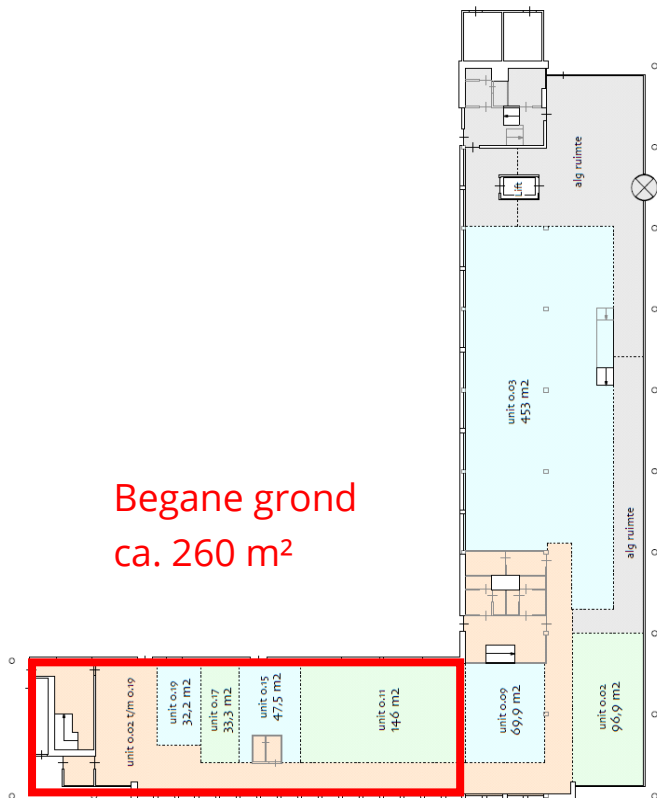

object: Jadelaan 14-20 en 46
 plaats: Hoofddorp
 datum: 14 februari 2019
 betreft: actuele indeling en
 aantal parkeerplaatsen
 schaal: 1:450
 AeGO Property Support BV

begane grond

VOORBEELD EIGEN BOUWDEEL

1: ca. 550 m²

Overzicht complex c.q. eigen entree

Eigen entree

Begane grond c.q. tussenverdieping

Tussenverdieping

VOORBEELD EIGEN BOUWDEEL

2: ca. 685 m²

Overzicht complex c.q. hoofdentree