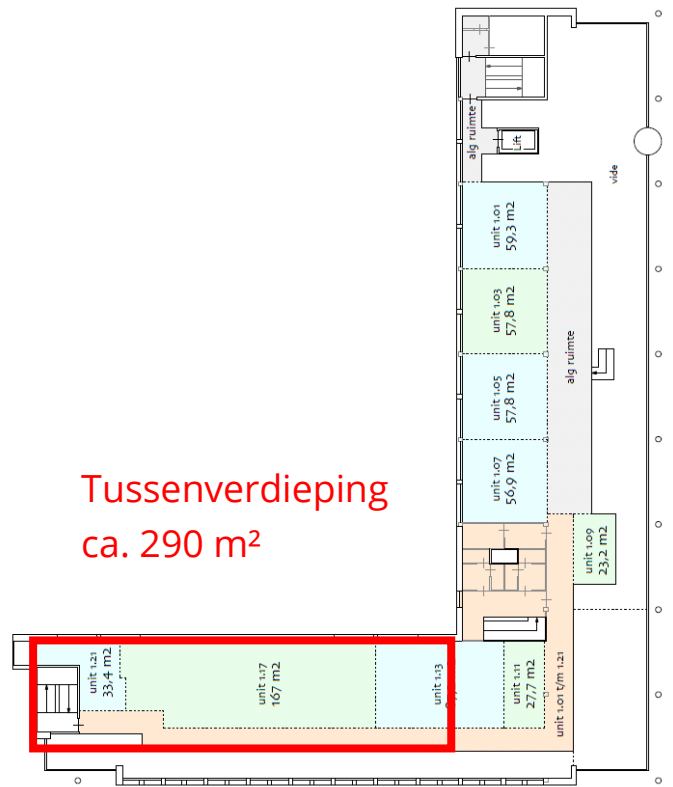

object: Jadelaan 14-20 en 46
 plaats: Hoofddorp
 datum: 14 februari 2019
 betreft: actuele indeling en
 aantal parkeerplaatsen
 schaal: 1:450
 AeGO Property Support BV

begane grond

VOORBEELD EIGEN BOUWDEEL

1: ca. 550 m²

Overzicht complex c.q. eigen entree

Eigen entree

Begane grond c.q. tussenverdieping

Tussenverdieping

VOORBEELD EIGEN BOUWDEEL

2: ca. 685 m²

Overzicht complex c.q. hoofdentree

Hoofdentree

Algemene ruimte (lift)

Algemene ruimte (entree)