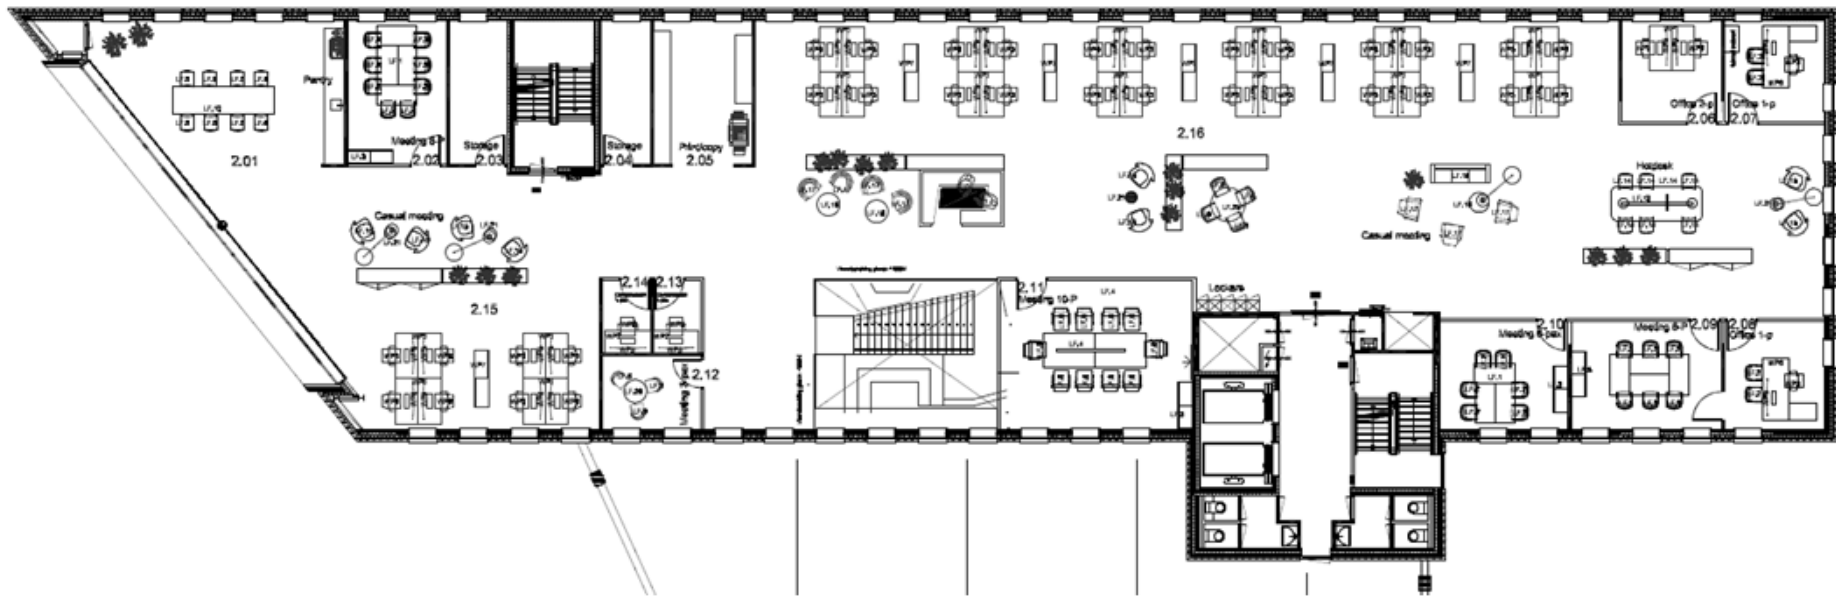

object: Bloemlaan 2  
plaats: Hoofddorp  
datum: 21 november 2022  
betreft: **VVO per unit**  
**conform NEN 2580**  
schaal: 1:250

NB: de vermelde VVO is  
inclusief toerekening van  
algemene ruimte

2e verdieping

Indelingstekening 2e verdieping

object: Bloemlaan 2  
plaats: Hoofddorp  
datum: 21 november 2022  
betreft: VVO per unit  
conform NEN 2580  
schaal: 1:250

NB: de vermelde VVO is  
inclusief toerekening van  
algemene ruimte