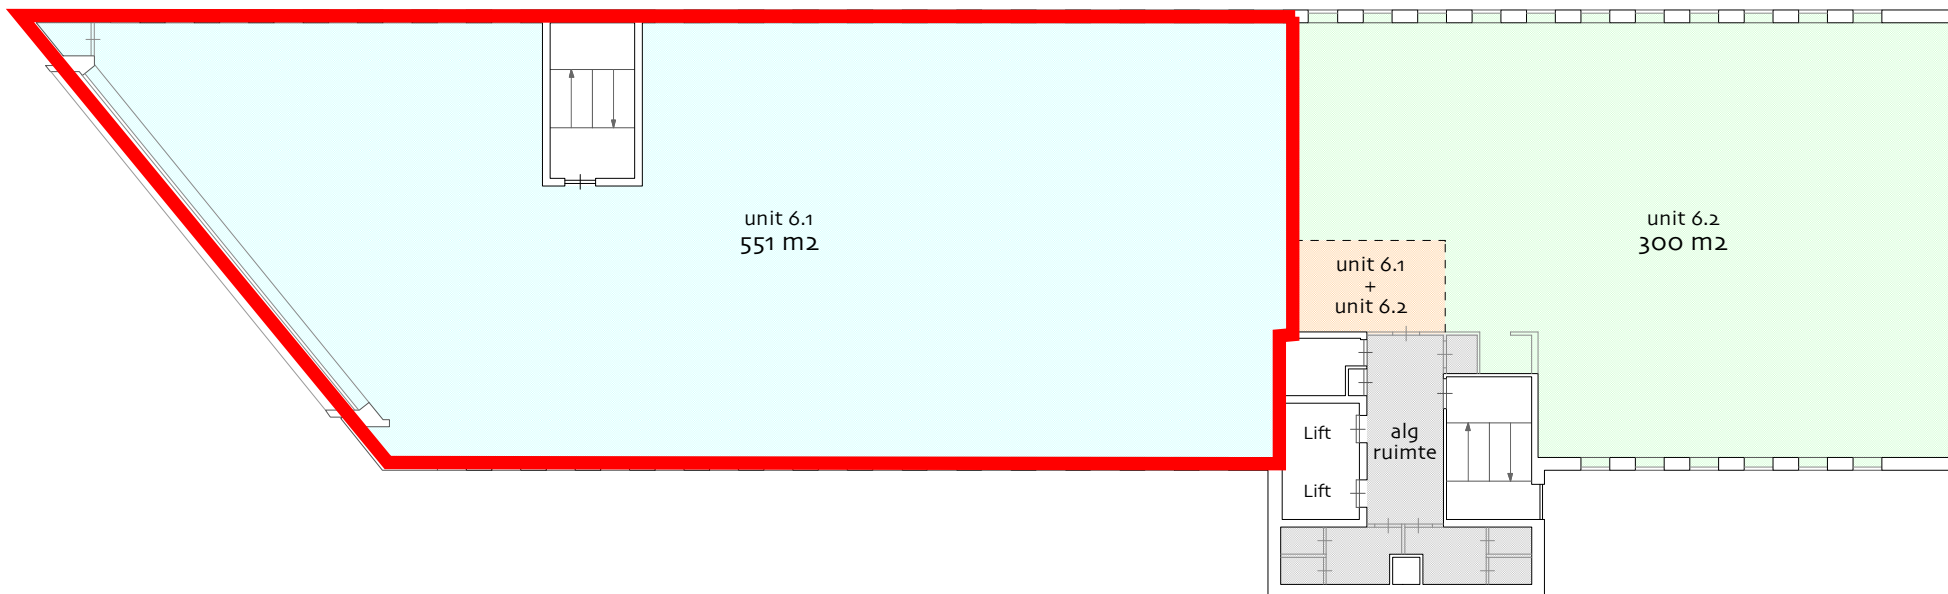

object: Bloemlaan 2  
plaats: Hoofddorp  
datum: 21 november 2022  
betreft: **VVO per unit**  
**conform NEN 2580**  
schaal: 1:250

NB: de vermelde VVO is  
inclusief toerekening van  
algemene ruimte

2e verdieping

Indelingstekening 2e verdieping

object: Bloemlaan 2  
plaats: Hoofddorp  
datum: 21 november 2022  
betreft: VVO per unit  
conform NEN 2580  
schaal: 1:250

NB: de vermelde VVO is  
inclusief toerekening van  
algemene ruimte