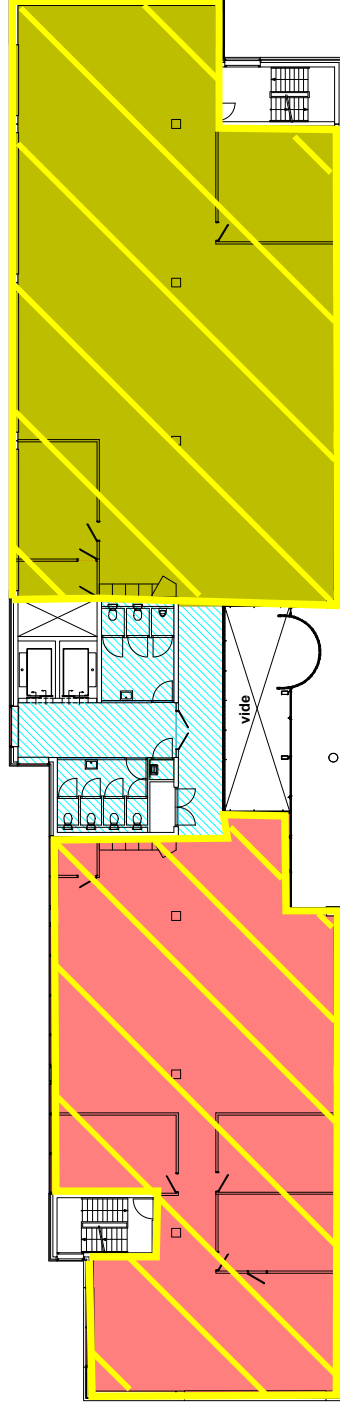

VERHUURGEGEVENS - 1e Verdieping

Rapportnummer : B002319_1119RB97-115_002
Certificaatnummer : B002319_1119RB97-115_002A

Gebouw : 1119RB97-115
Adres : Beechavenue 97-115
Plaats : Schiphol-Rijk
Datum : 5-5-2021

Bouwlaag : 1e Verdieping

Certificaat
A

Huurders:

- Leegstand 1EL-BA
- Leegstand 1ER-BA
- Toeslag bouwlaagniveau

Contour:

Opmerkingen: