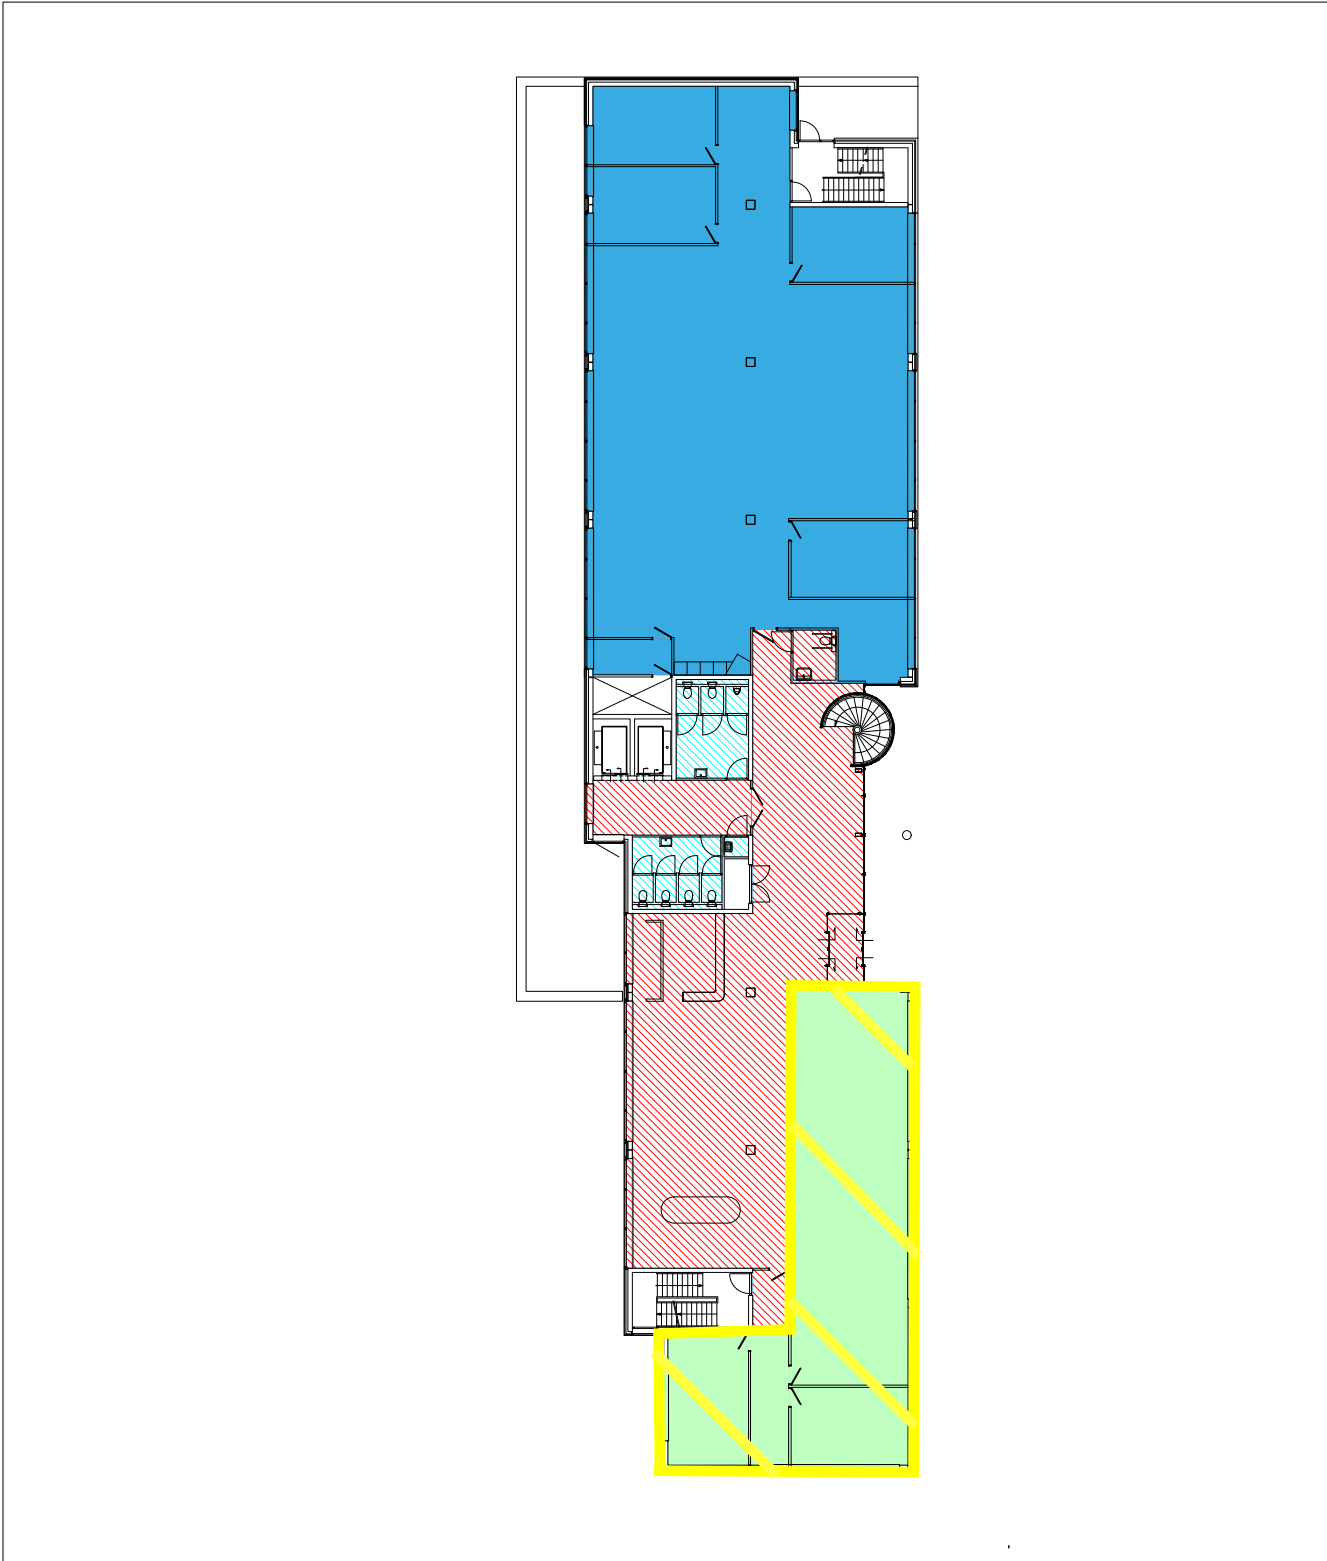

VERHUURGEGEVENS - Begane Grond

Rapportnummer : B002319_1119RB97-115_002
Certificaatnummer : B002319_1119RB97-115_002A

Gebouw : 1119RB97-115
Adres : Beechavenue 97-115
Plaats : Schiphol-Rijk
Datum : 5-5-2021

Bouwlaag : Begane Grond

Certificaat
A

Huurders:

- Netix Global
- Taurus
- Toeslag bouwlaagniveau
- Toeslag gebouwniveau

Contour:

Opmerkingen: