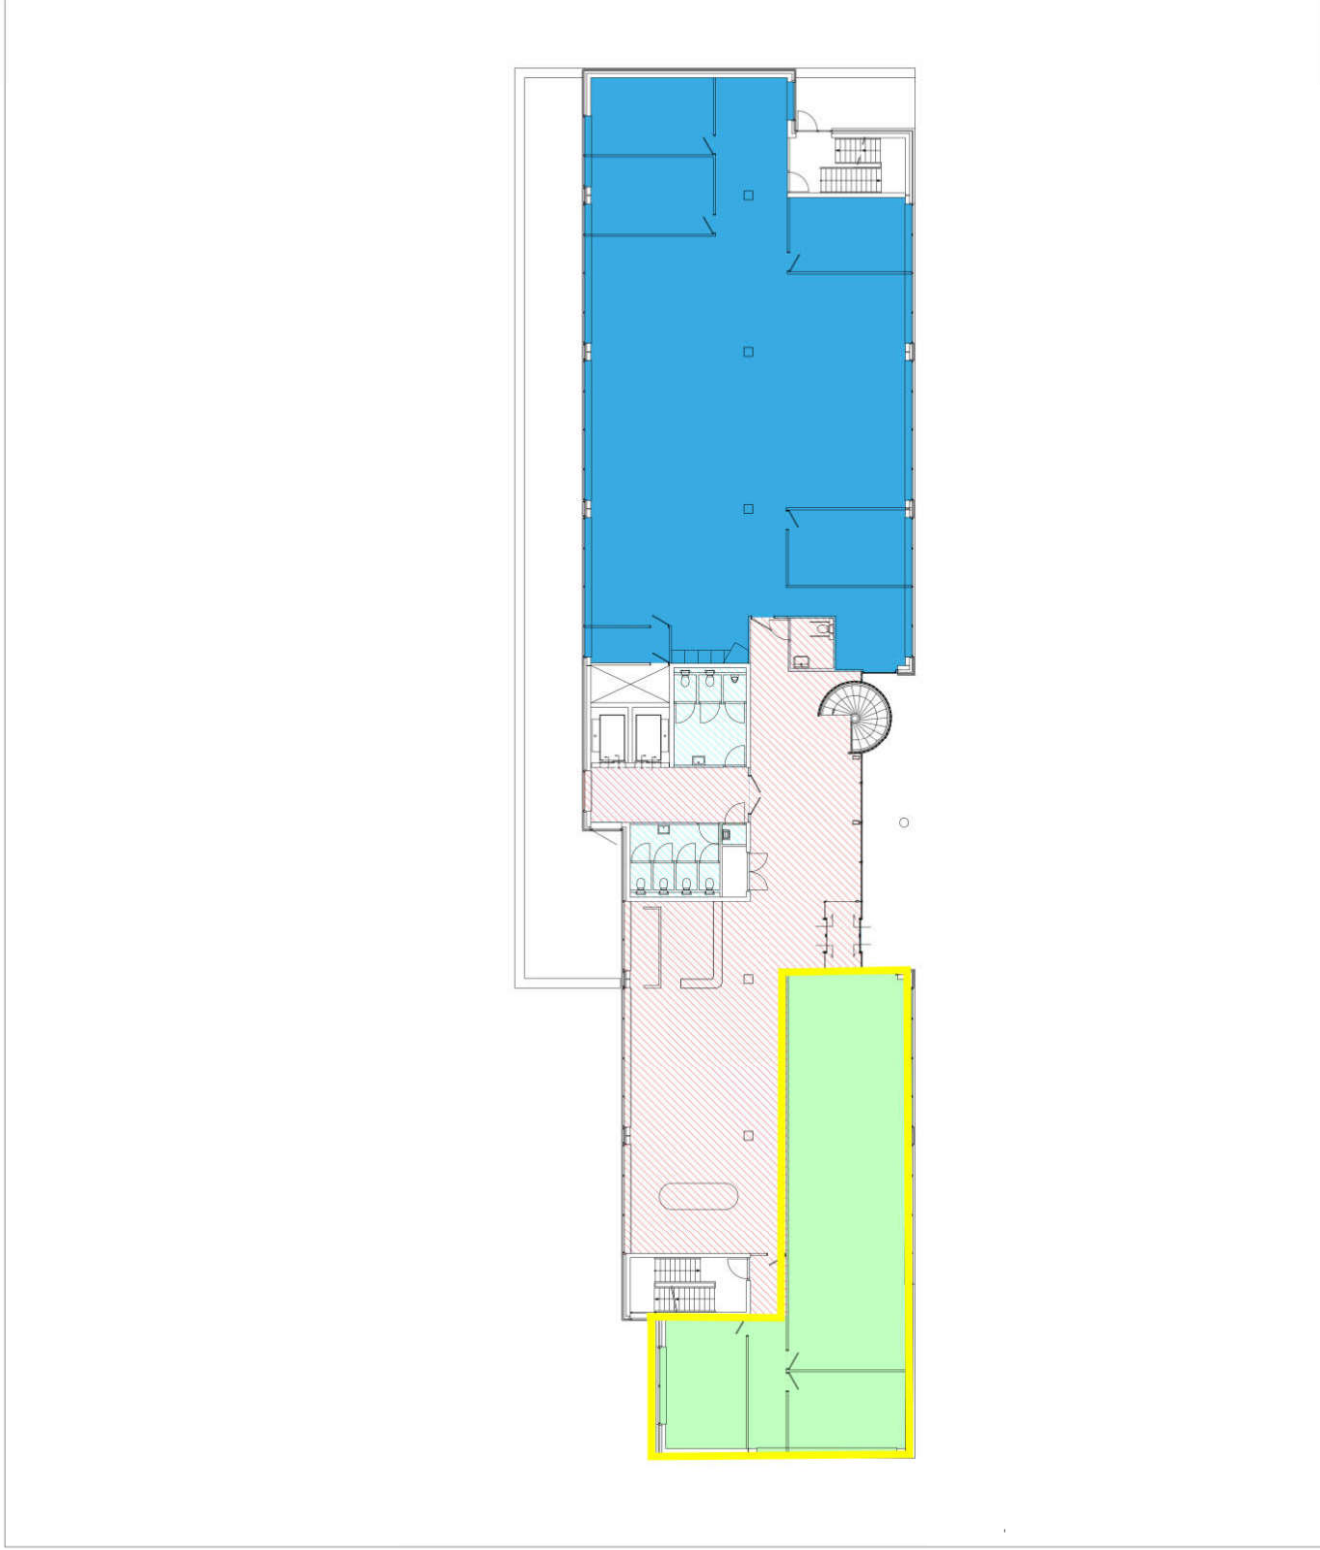

VERHUURGEGEVENS - Begane Grond

Rapportnummer : B002319_1119RB97-115_002
Certificaatnummer : B002319_1119RB97-115_002A

Gebouw : 1119RB97-115
Adres : Beechavenue 97-115
Plaats : Schiphol-Rijk
Datum : 5-5-2021

Bouwlaag : Begane Grond

Certificaat
A

Huurders:

-  Netix Global
-  Taurus
-  Toeslag bouwlaagniveau
-  Toeslag gebouwniveau

Contour:

Opmerkingen:

VERHUURGEGEVENS - 1e Verdieping

Rapportnummer : B002319_1119RB97-115_002
Certificaatnummer : B002319_1119RB97-115_002A

Gebouw : 1119RB97-115
Adres : Beechavenue 97-115
Plaats : Schiphol-Rijk
Datum : 5-5-2021

Bouwlaag : 1e Verdieping

Certificaat
A

Huurders:

- Leegstand 1EL-BA
- Leegstand 1ER-BA
- Toeslag bouwlaagniveau

Contour: