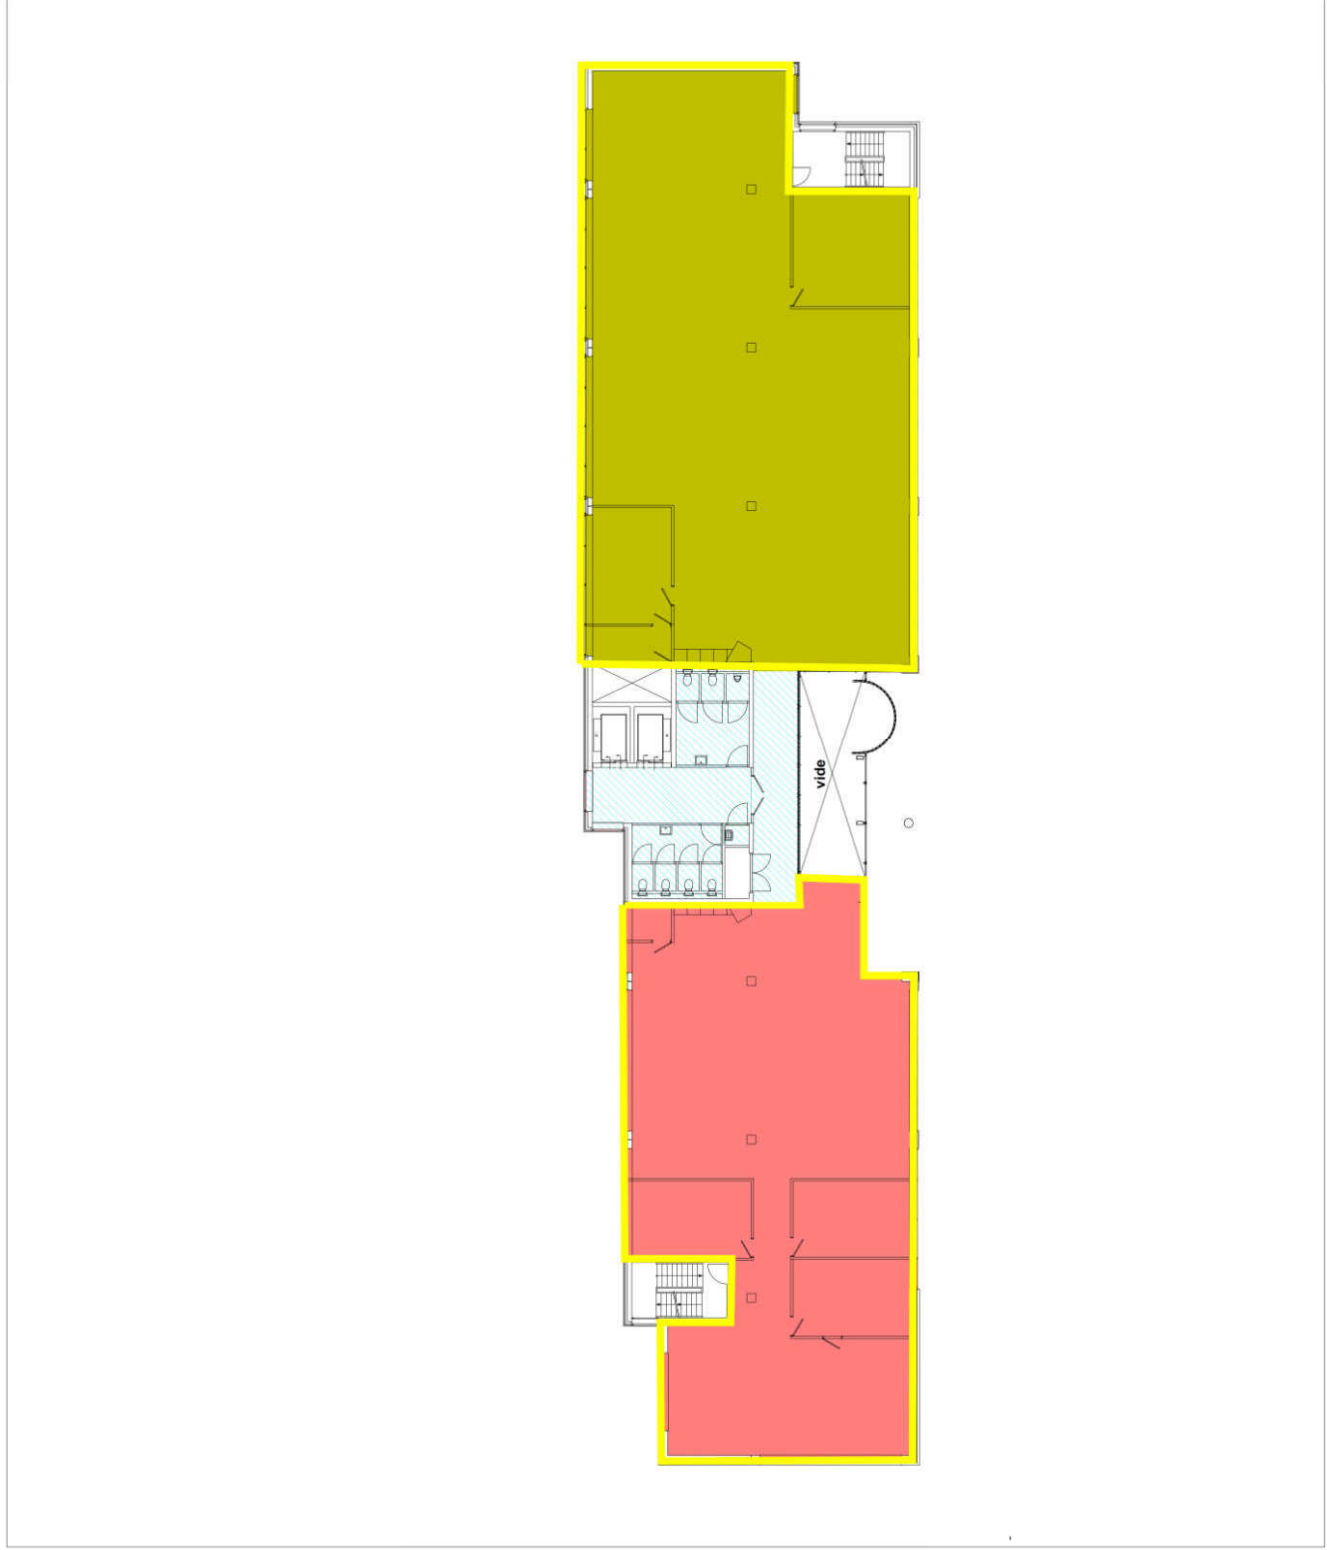

Bouwlaag : Begane Grond

Certificaat
A

Huurders:

-  Netix Global
-  Taurus
-  Toeslag bouwlaagniveau
-  Toeslag gebouwniveau

Contour:

Opmerkingen:

VERHUURGEGEVENS - 1e Verdieping

Rapportnummer : B002319_1119RB97-115_002
Certificaatnummer : B002319_1119RB97-115_002A

Gebouw : 1119RB97-115
Adres : Beechavenue 97-115
Plaats : Schiphol-Rijk
Datum : 5-5-2021

Bouwlaag : 1e Verdieping

Certificaat
A

Huurders:

- Leegstand 1EL-BA
- Leegstand 1ER-BA
- Toeslag bouwlaagniveau

Contour:

Opmerkingen:

VERHUURGEGEVENS - 4e Verdieping

Rapportnummer : B002319_1119RB97-115_002
Certificaatnummer : B002319_1119RB97-115_002A

Gebouw : 1119RB97-115
Adres : Beechavenue 97-115
Plaats : Schiphol-Rijk
Datum : 5-5-2021