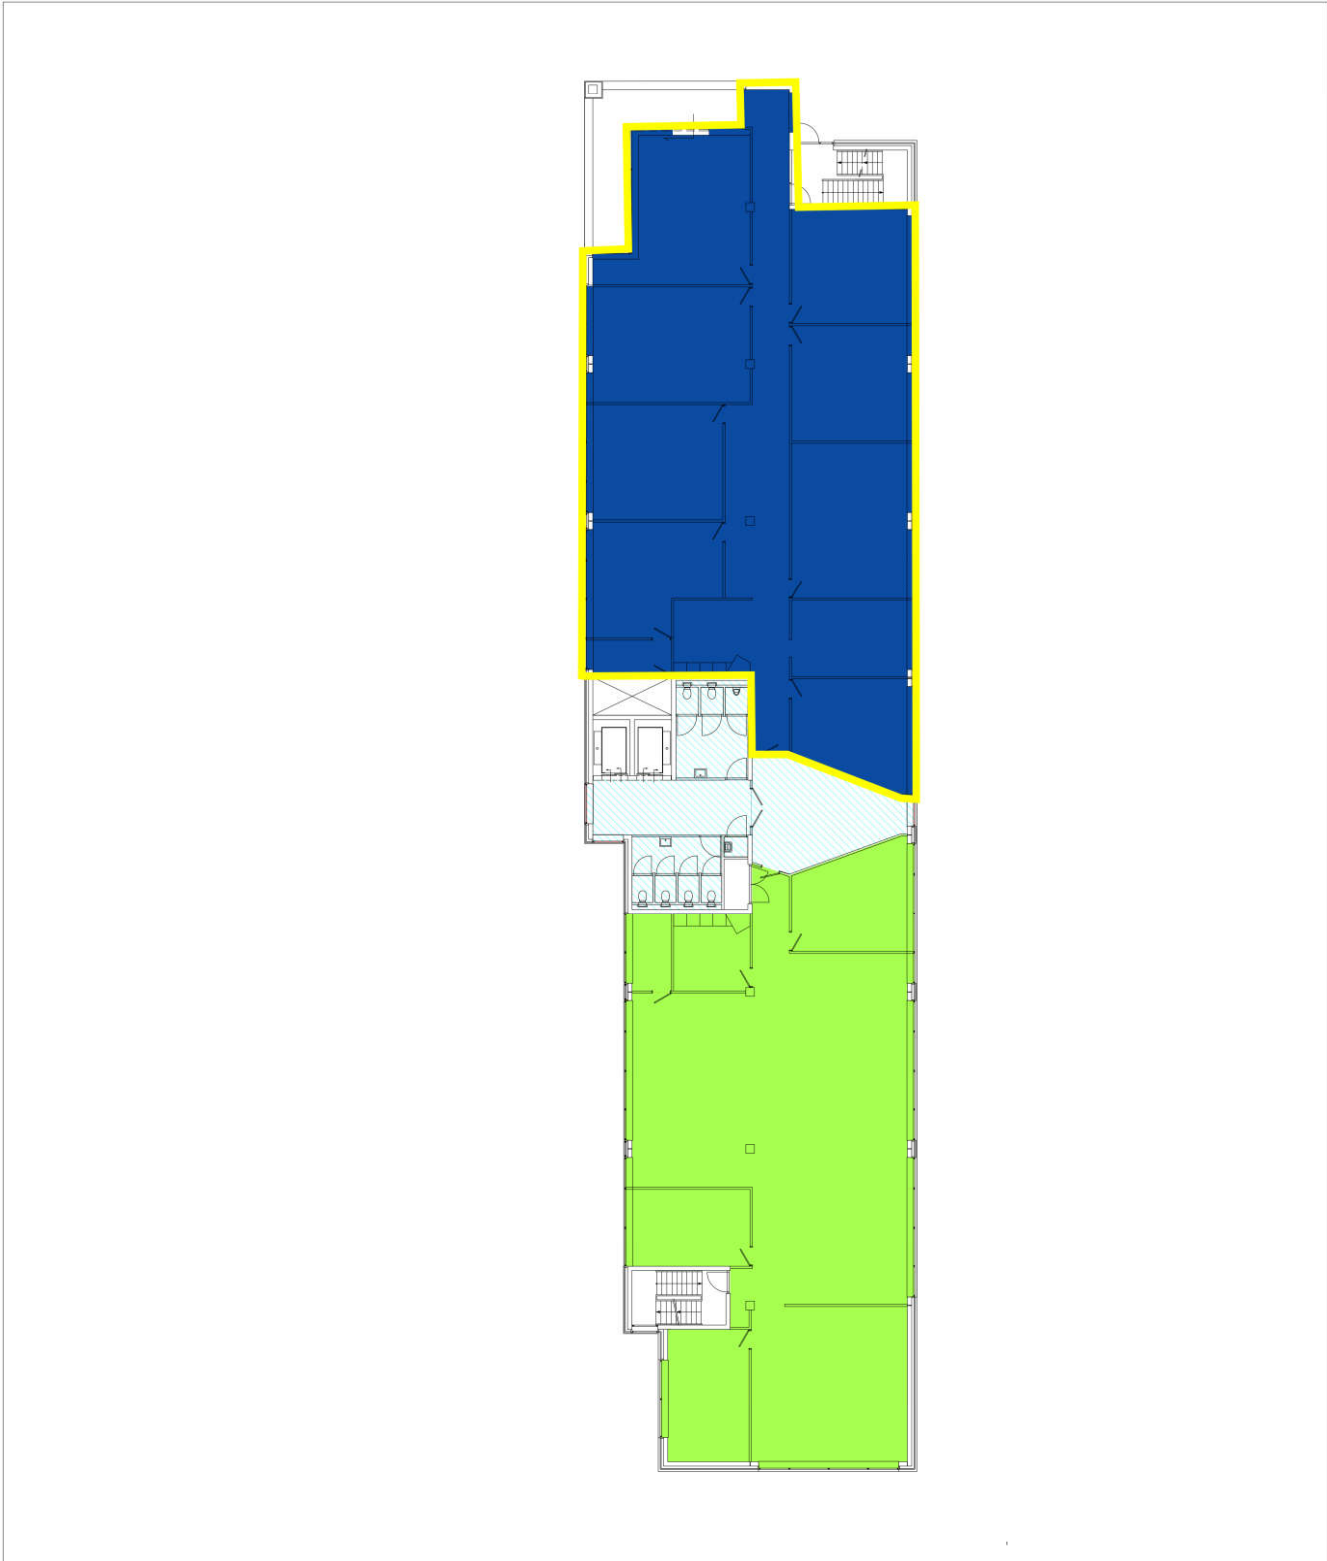

VERHUURGEGEVENS - 4e Verdieping

Rapportnummer : B002319_1119RB97-115_002
Certificaatnummer : B002319_1119RB97-115_002A

Gebouw : 1119RB97-115
Adres : Beechavenue 97-115
Plaats : Schiphol-Rijk
Datum : 5-5-2021

Bouwlaag : 4e Verdieping

Certificaat
A

Huurders:

- Leegstand 4EL-BA
- Van Ameyde
- Toeslag bouwlaagniveau

Contour:

Opmerkingen: