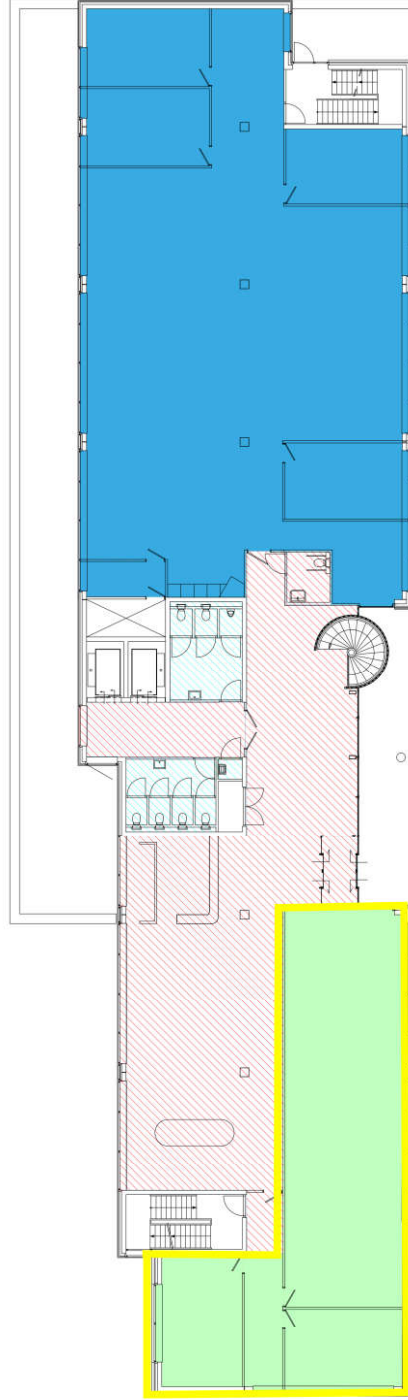

VERHUURGEGEVENS - Begane Grond

Rapportnummer : B002319_1119RB97-115_002
Certificaatnummer : B002319_1119RB97-115_002A

Gebouw : 1119RB97-115
Adres : Beechavenue 97-115
Plaats : Schiphol-Rijk
Datum : 5-5-2021

Bouwlaag : Begane Grond

Certificaat
A

Huurders:

- Netix Global
- Taurus
- Toeslag bouwlaagniveau
- Toeslag gebouwniveau

Contour:

Opmerkingen:

VERHUURGEGEVENS - 1e Verdieping

Rapportnummer : B002319_1119RB97-115_002
Certificaatnummer : B002319_1119RB97-115_002A

Gebouw : 1119RB97-115
Adres : Beechavenue 97-115
Plaats : Schiphol-Rijk
Datum : 5-5-2021

Bouwlaag : 1e Verdieping

Certificaat
A

Huurders:

- Leegstand 1EL-BA
- Leegstand 1ER-BA
- Toeslag bouwlaagniveau

Contour: