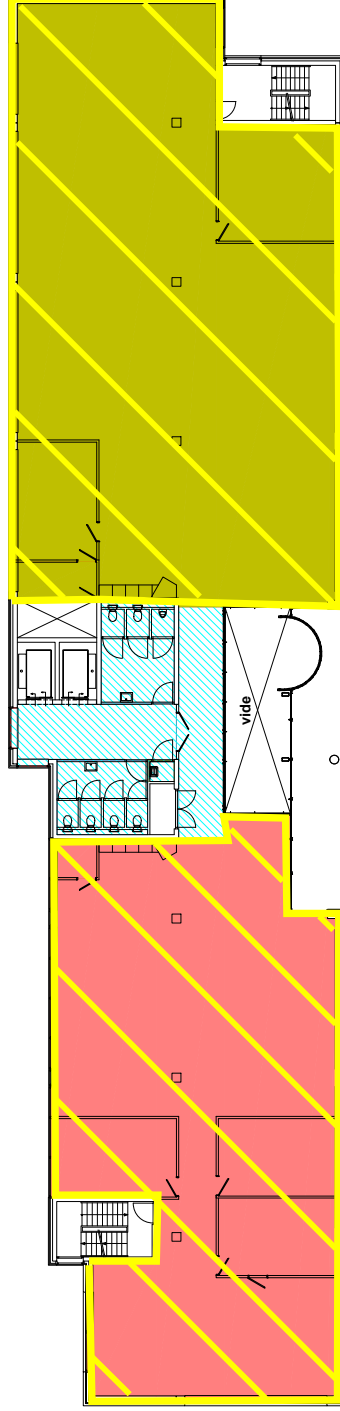

VERHUURGEGEVENS - 1e Verdieping

Rapportnummer : B002319_1119RB97-115_002
Certificaatnummer : B002319_1119RB97-115_002A

Gebouw : 1119RB97-115
Adres : Beechavenue 97-115
Plaats : Schiphol-Rijk
Datum : 5-5-2021

Bouwlaag : 1e Verdieping

Certificaat
A

Huurders:

-  Leegstand 1EL-BA
-  Leegstand 1ER-BA
-  Toeslag bouw/aagniveau

Contour:

Opmerkingen:

VERHUURGEGEVENS - 5e Verdieping

Rapportnummer : B002319_1119RB97-115_002
Certificaatnummer : B002319_1119RB97-115_002A

Gebouw : 1119RB97-115
Adres : Beechavenue 97-115
Plaats : Schiphol-Rijk
Datum : 5-5-2021

Bouwlaag : 5e Verdieping

Certificaat
A

Huurders:

- Leegstand 5ER-BA
- Toeslag bouwlaagniveau

Contour:

Opmerkingen: