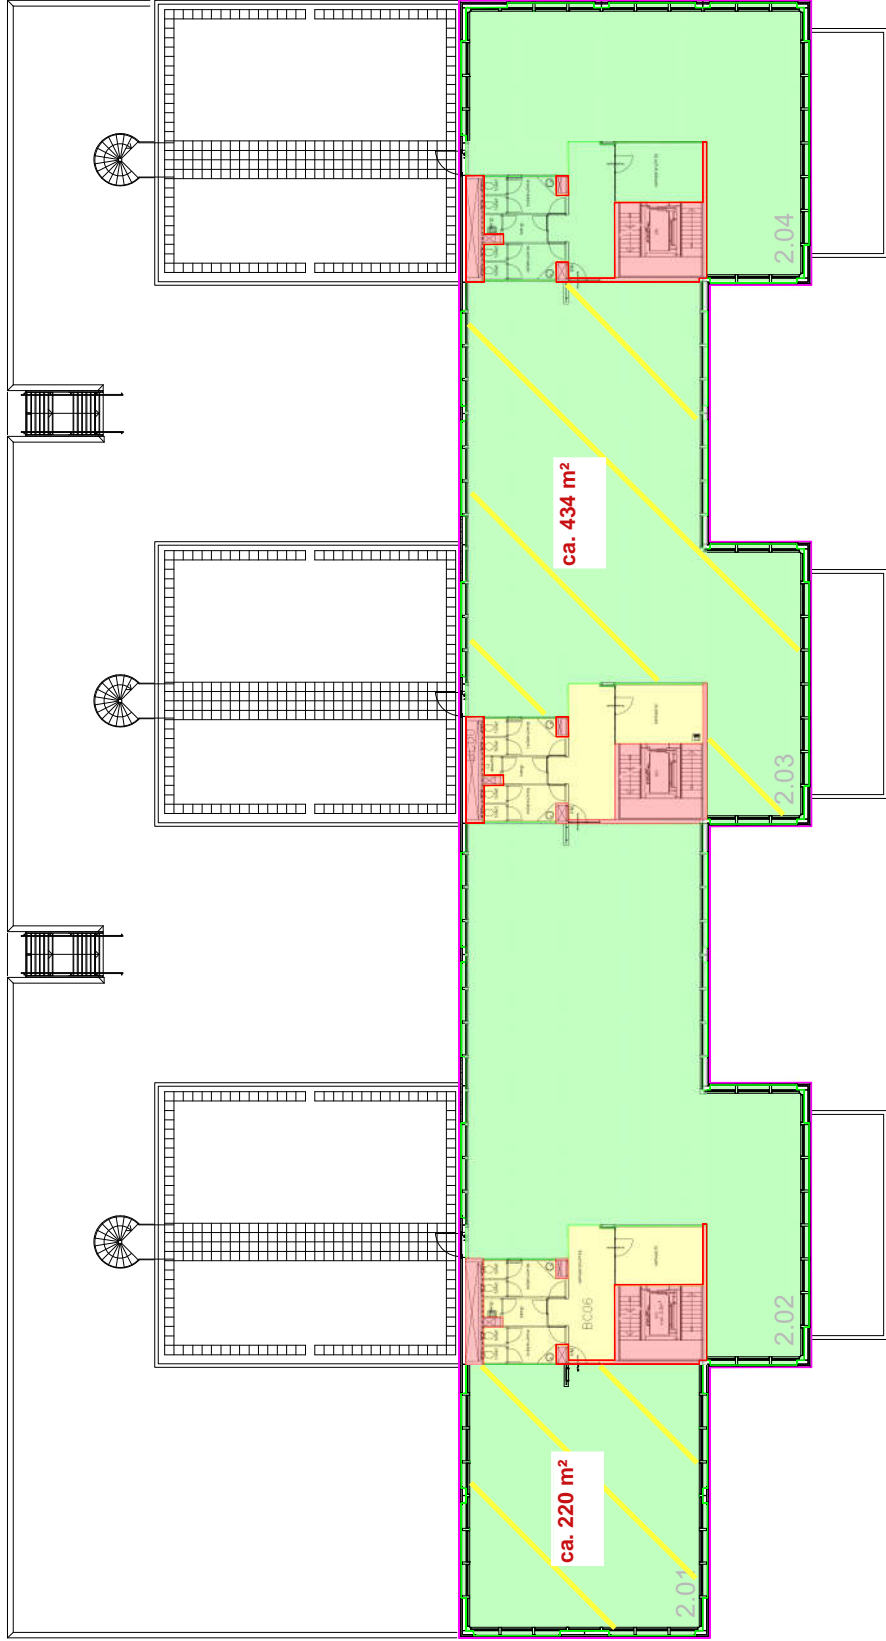

Boeing Avenue 241-251, Schiphol-Rijk
2e verdieping

OMSCHRIJVING

OPDRACHTGEVER

Magnus Group

VERDEEPIING

2e verdieping

TEKENAAR

JF

SCHAAL

1:100

FORMAAT

A0

DATUM

16-03-2022

MEETCERTIFICAAT

B

EN

BA 2.02

wijz 1: 16-3-2023 (JV)

wijz 2: ...

wijz 3: ...

wijz 4: ...

wijz 5: ...

wijz 6: ...

Rabobank 1488 667 751
1488 667 754
KW
5233 003