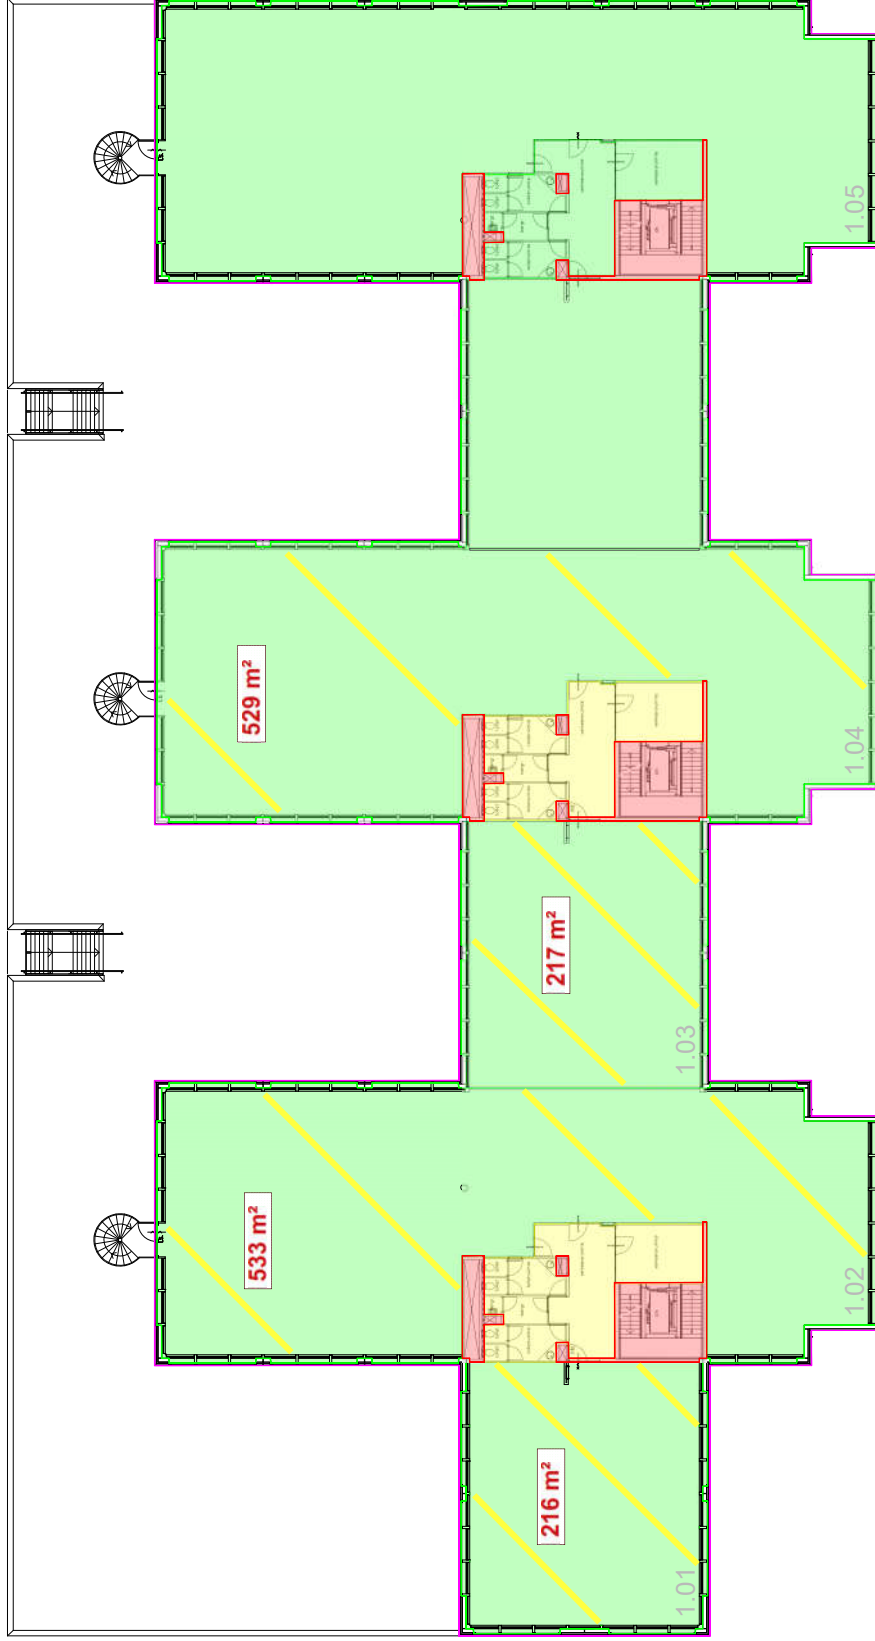

Boeing Avenue 241-251, Schiphol-Rijk
1e verdieping

OMSCHRIJVING

OPDRACHTGEVER

Magnus Group

VERDEEPING

1e verdieping

TEKENAAR

JF

SCHAAL

1:100

FORMAAT

A0

DATUM

16-03-2022

MEETCERTIFICAAT

B

BA 1.02

wijz 1: 16-3-2023 (JV)
wijz 2: ...
wijz 3: ...
wijz 4: ...
wijz 5: ...
wijz 6: ...

Rabobank 1488 667 751
1488 667 754
KW
5333 003