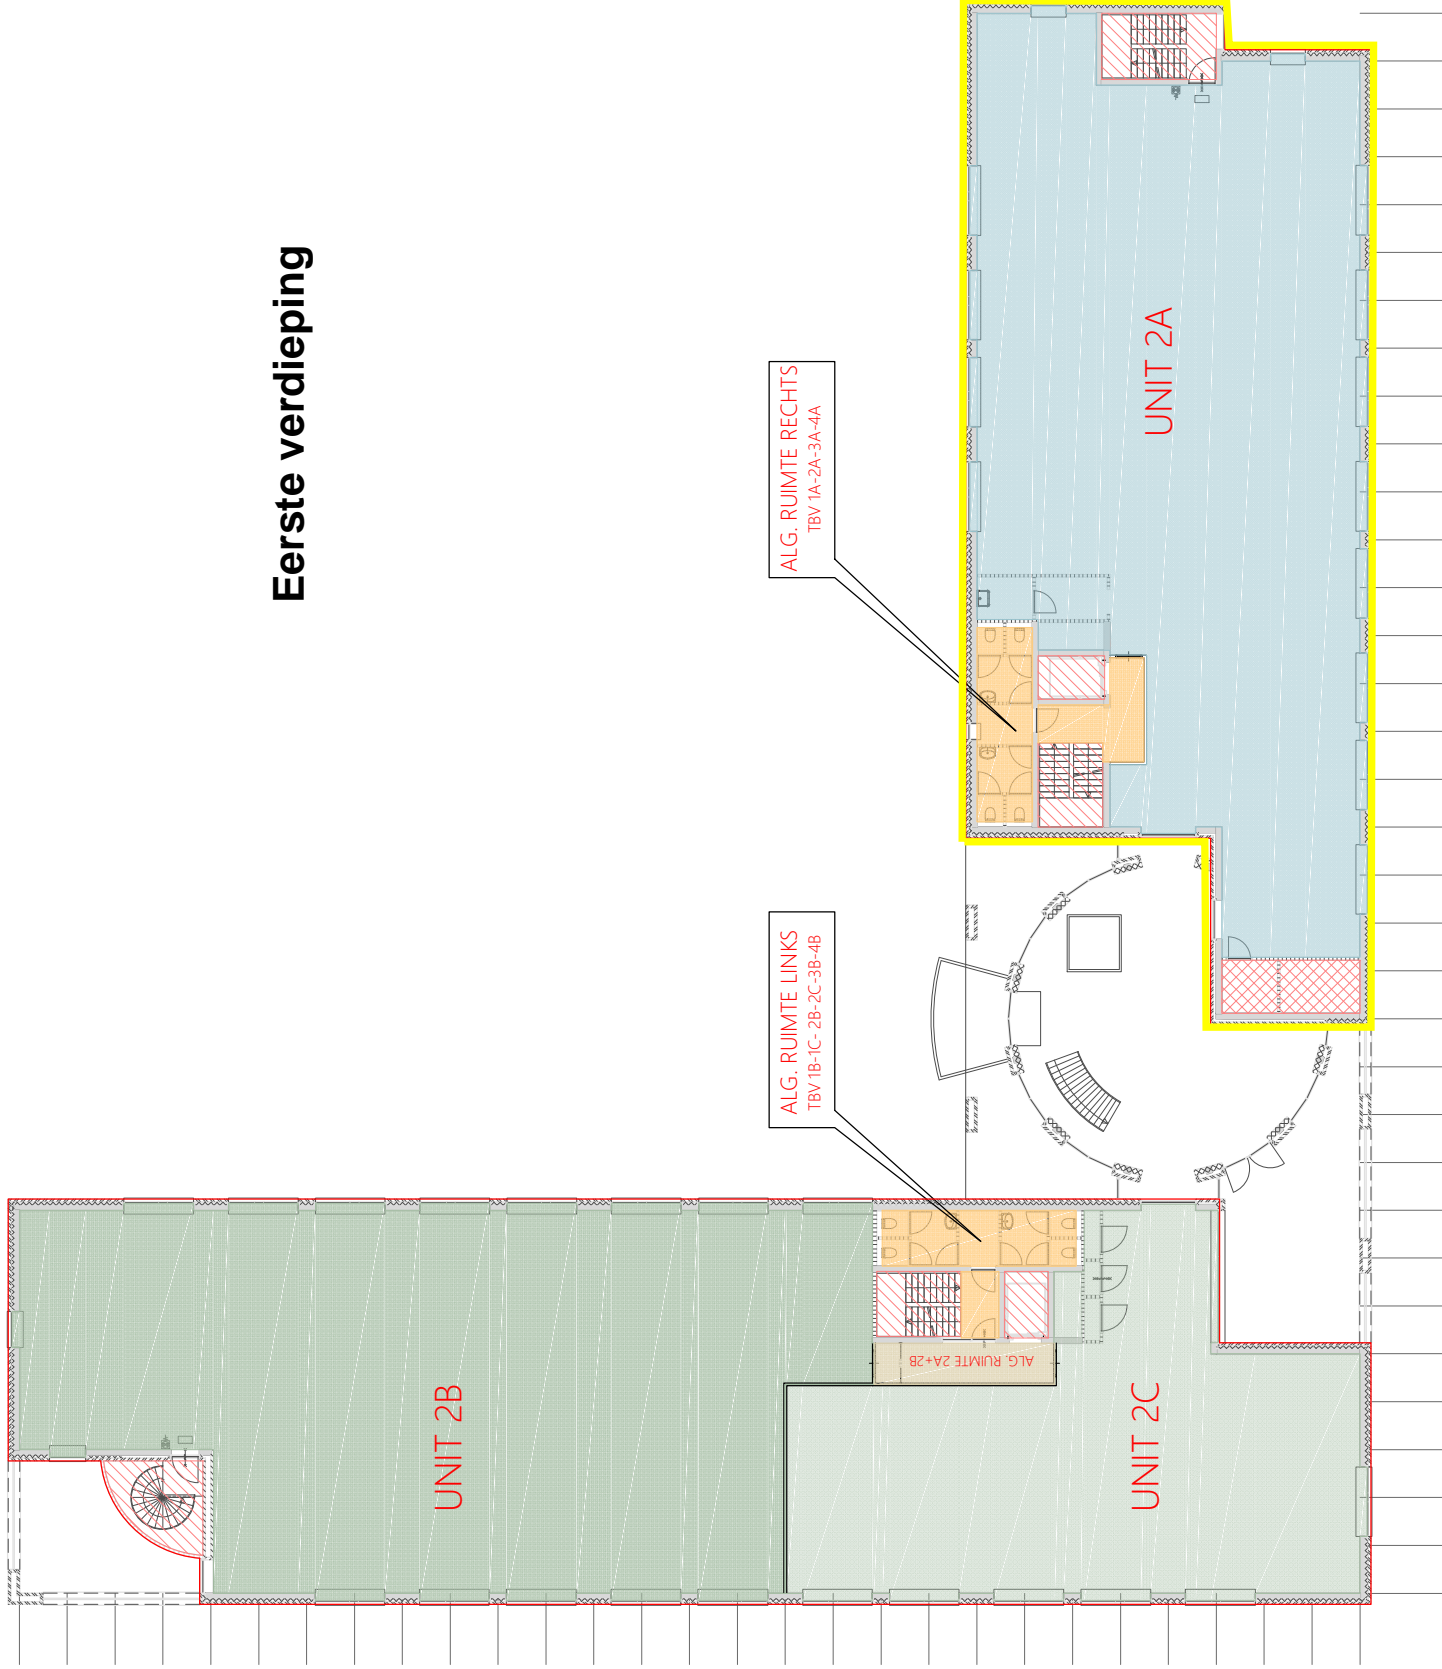

Eerste verdieping

renvooi

- bestaande indeling
- meetlijn bruto vloeroppervlakte
- ⬇ gemeten plafond hoogte
- vides > 4m²
- ▨ verticaal verkeer
- ▩ installatieruimte
- ▤ staohogte lager dan 1,5m
- ▥ verhuurbaar oppenvlak unit...
- ▦ verhuurbaar oppenvlak unit...
- ▧ verhuurbaar algemeen alle huurders
- ▨ verhuurbaar algemeen links/ rechts

object
Beschavene 2-16 Schiphol-Rijk

datum get. : 19-04-2019
schaal : 1:200 / A3

verdieping

1e

10m