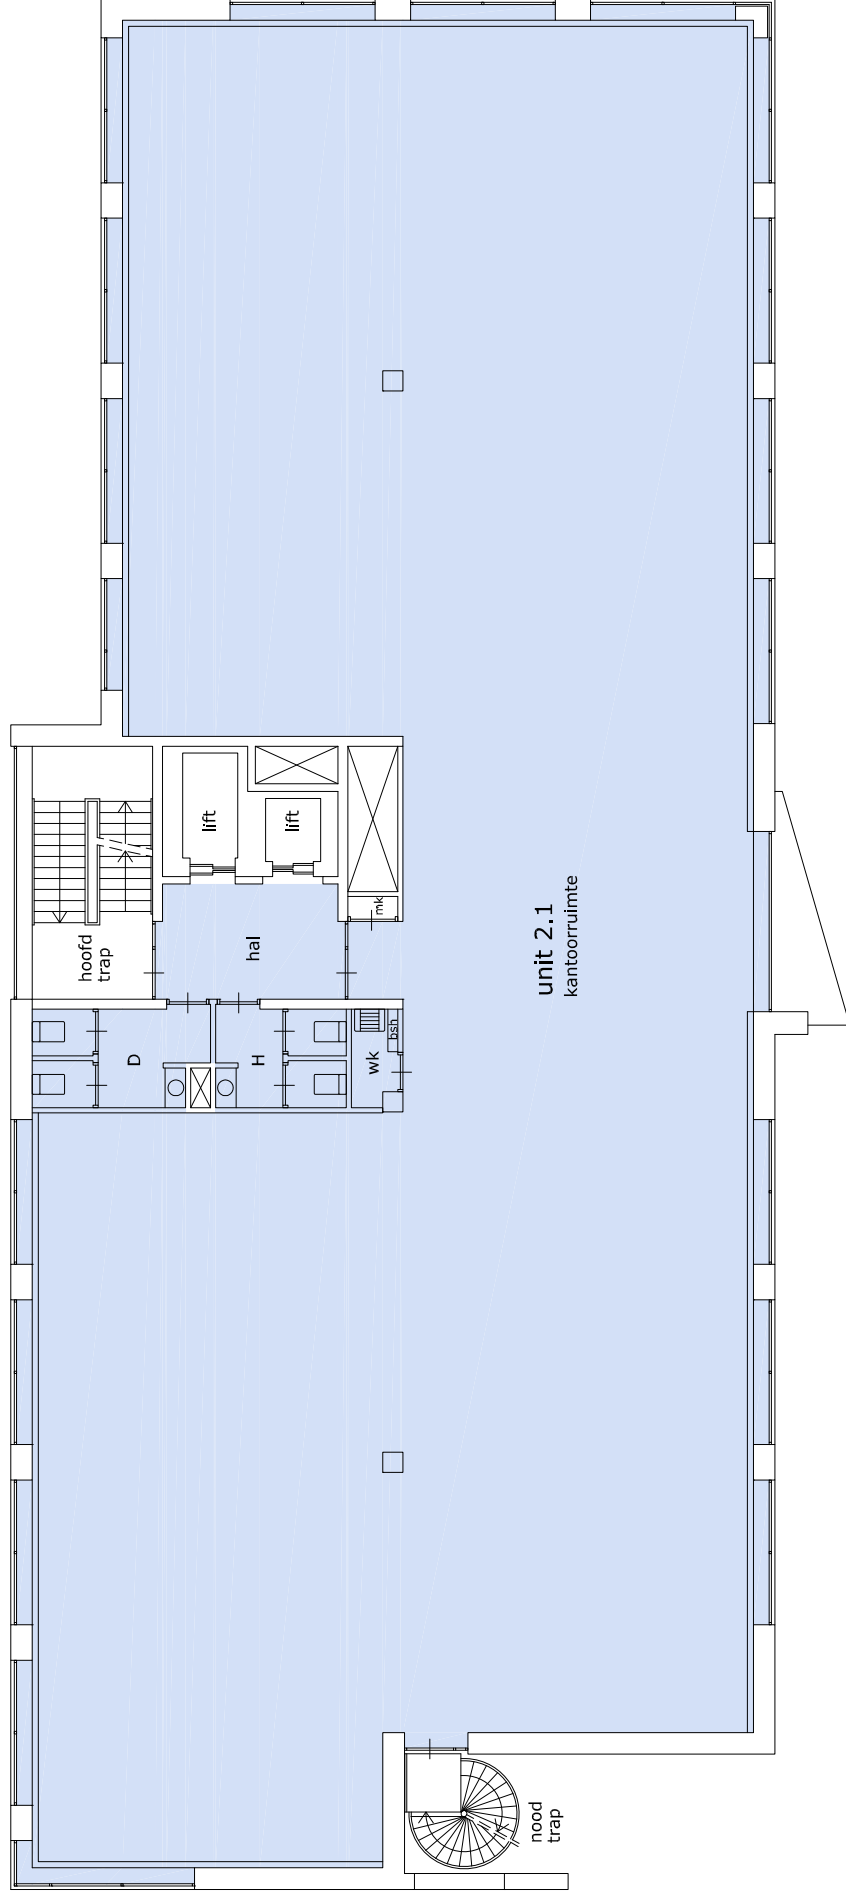

begane grond

VERHUURBAAR OPPERVLAK

Le Carré - gebouw A
Schiphol Rijk
revisie: 01.07.2010

1e verdieping

VERHUURBAAR OPPERVLAK

Le Carré - gebouw A
Schiphol Rijk

revisie: 01.07.2010

bladmnr.: 03

unit 2.1
kantooruimte

2e verdieping

VERHUURBAAR OPPERVLAK

interim bouwconsulting
buro voor bouwmanagement

Le Carré - gebouw A
Schiphol Rijk

revisie: 01.07.2010

bladmnr.: 04

3e verdieping