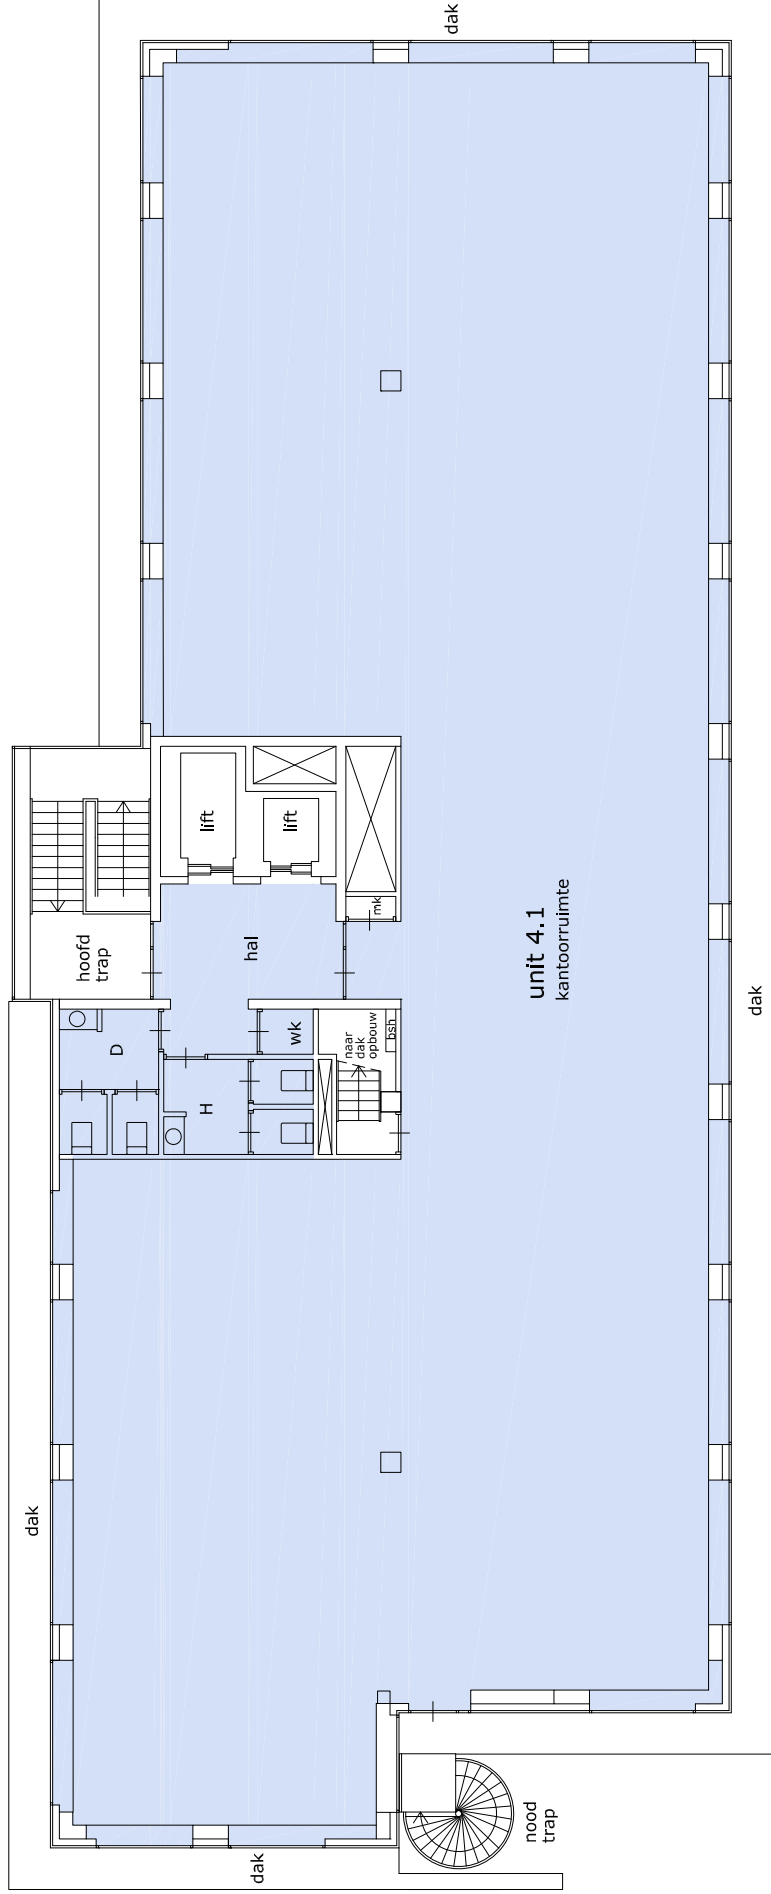

4e verdieping

VERHUURBAAR OPPERVLAK

Le Carré - gebouw A
Schiphol Rijk

revisie: 01.07.2010

bladnr.: 06