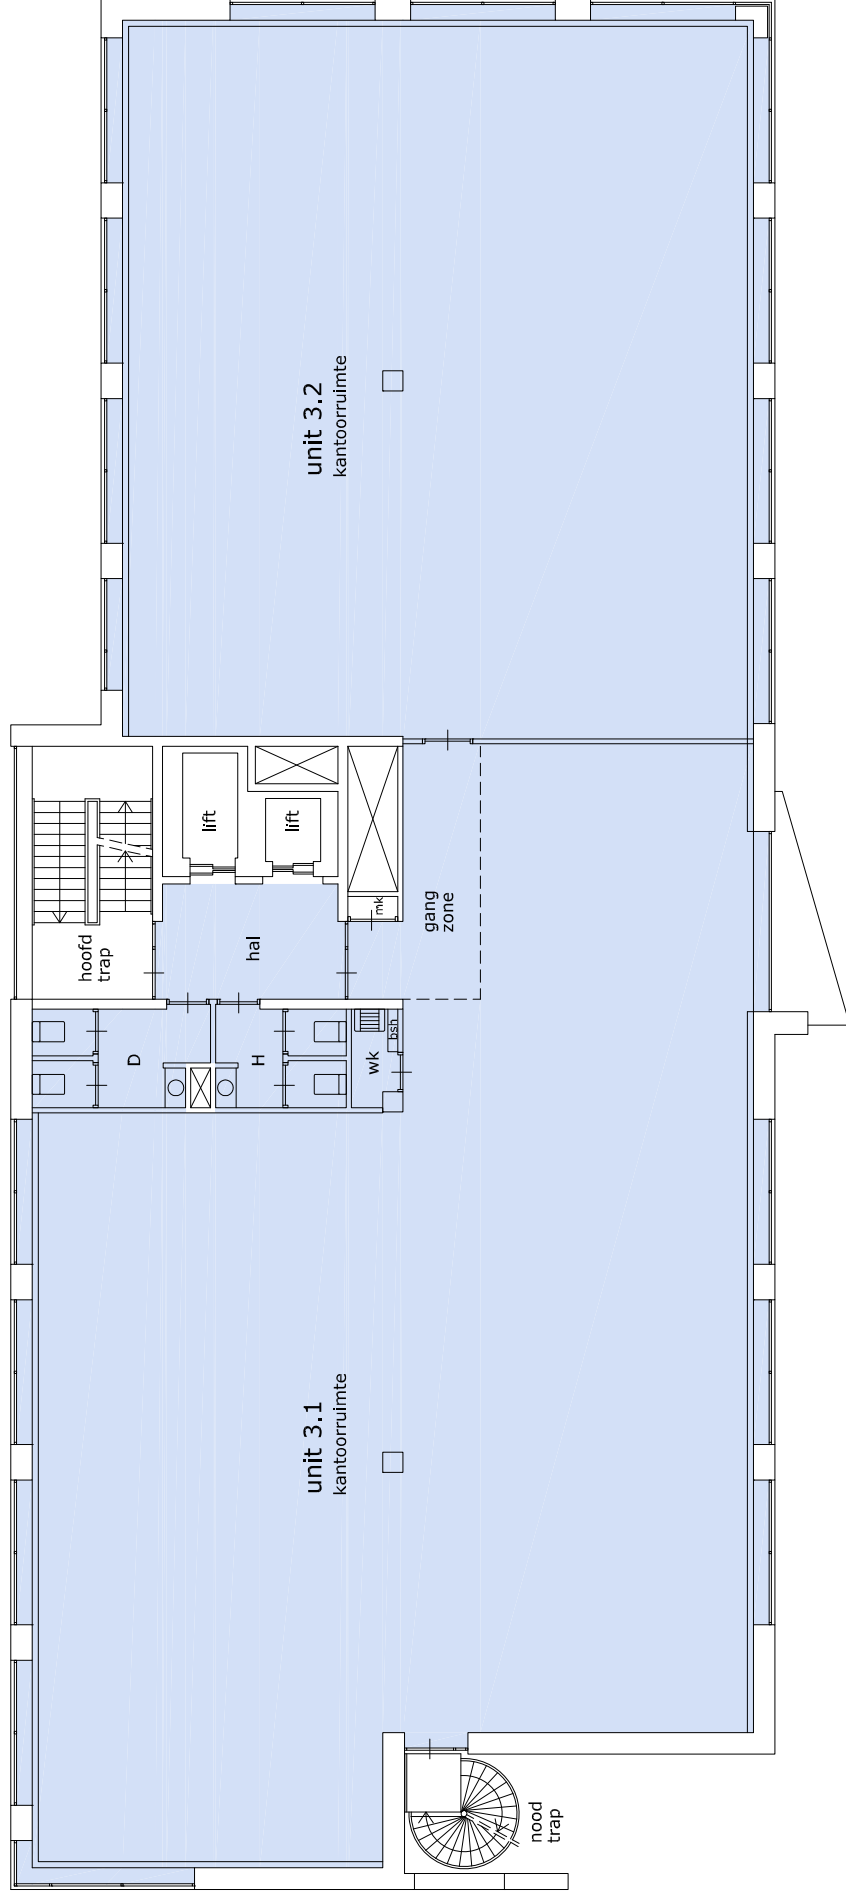

unit 2.1
kantooruimte

2e verdieping

VERHUURBAAR OPPERVLAK

interim bouwconsulting
buro voor bouwmanagement

Le Carré - gebouw A
Schiphol Rijk

revisie: 01.07.2010

bladmnr.: 04

3e verdieping