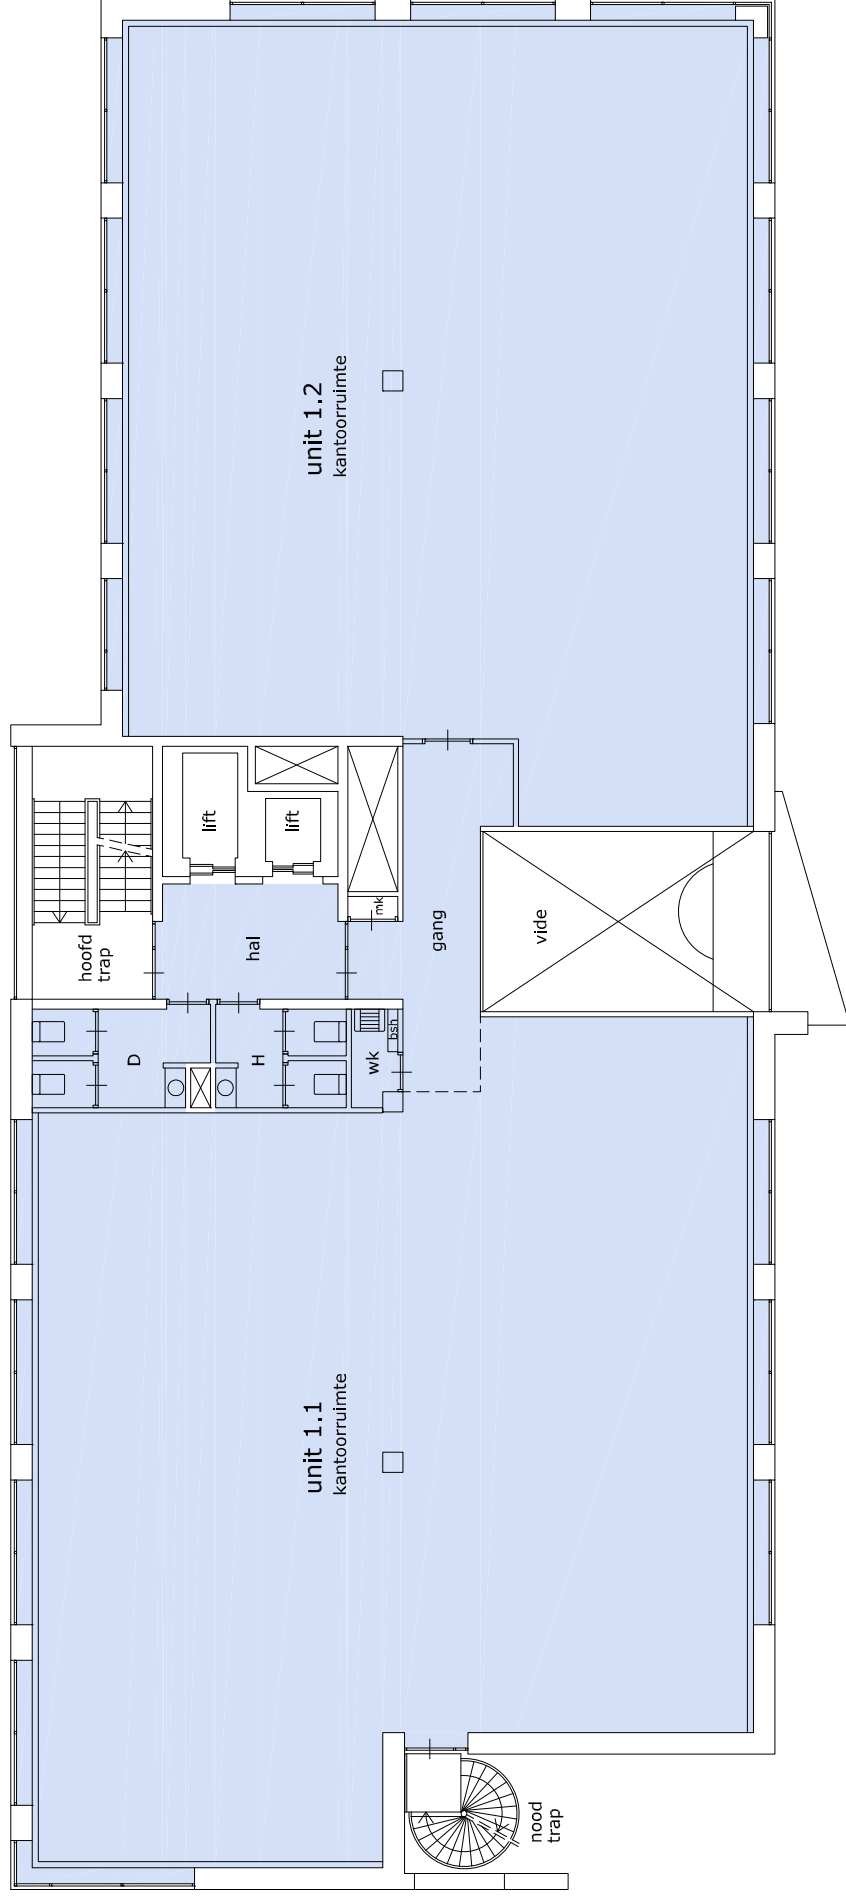

begane grond

VERHUURBAAR OPPERVLAK

Le Carré - gebouw A
Schiphol Rijk
revisie: 01.07.2010

1e verdieping

VERHUURBAAR OPPERVLAK

Le Carré - gebouw A
Schiphol Rijk

revisie: 01.07.2010

bladmnr.: 03

unit 2.1
kantooruimte

2e verdieping

VERHUURBAAR OPPERVLAK

interim bouwconsulting
buro voor bouwmanagement

Le Carré - gebouw A
Schiphol Rijk

revisie: 01.07.2010

bladmnr.: 04

3e verdieping