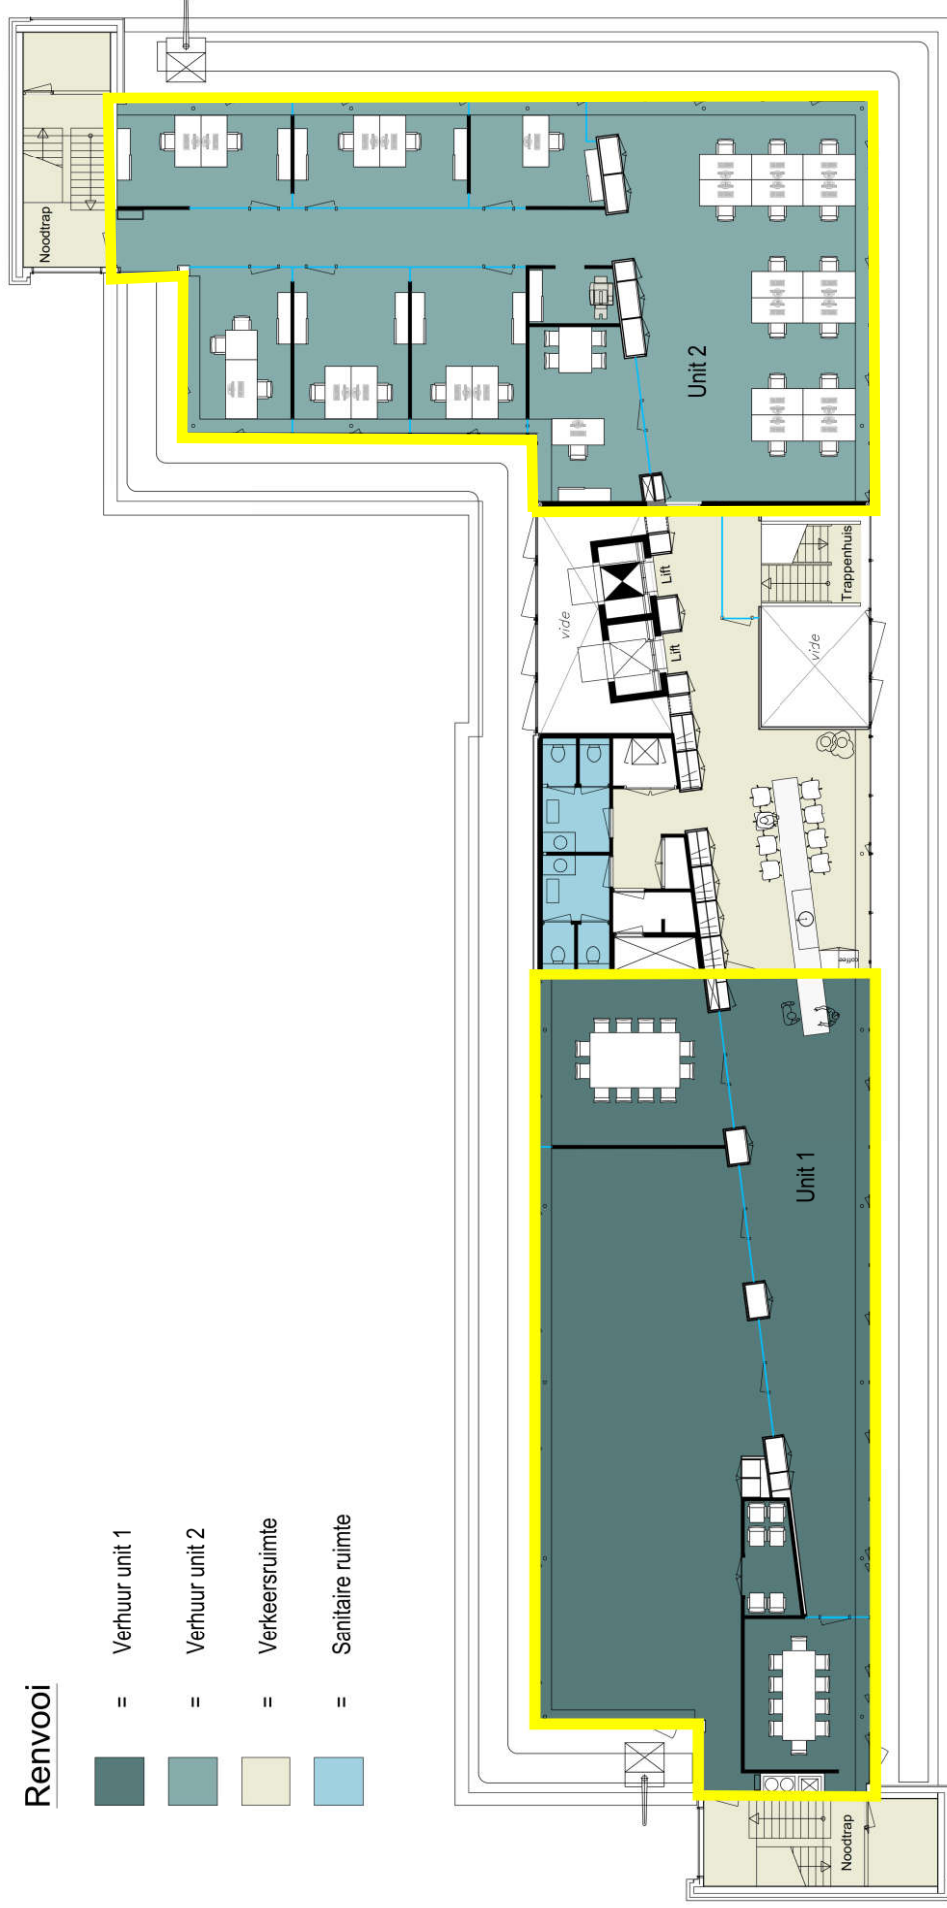

Renvooi

-  = Verhuur unit 1
-  = Verhuur unit 2
-  = Verkeersruimte
-  = Sanitaire ruimte

Plattegrond 5e verdieping
Tupolevlaan 41-63, Schiphol-Rijk