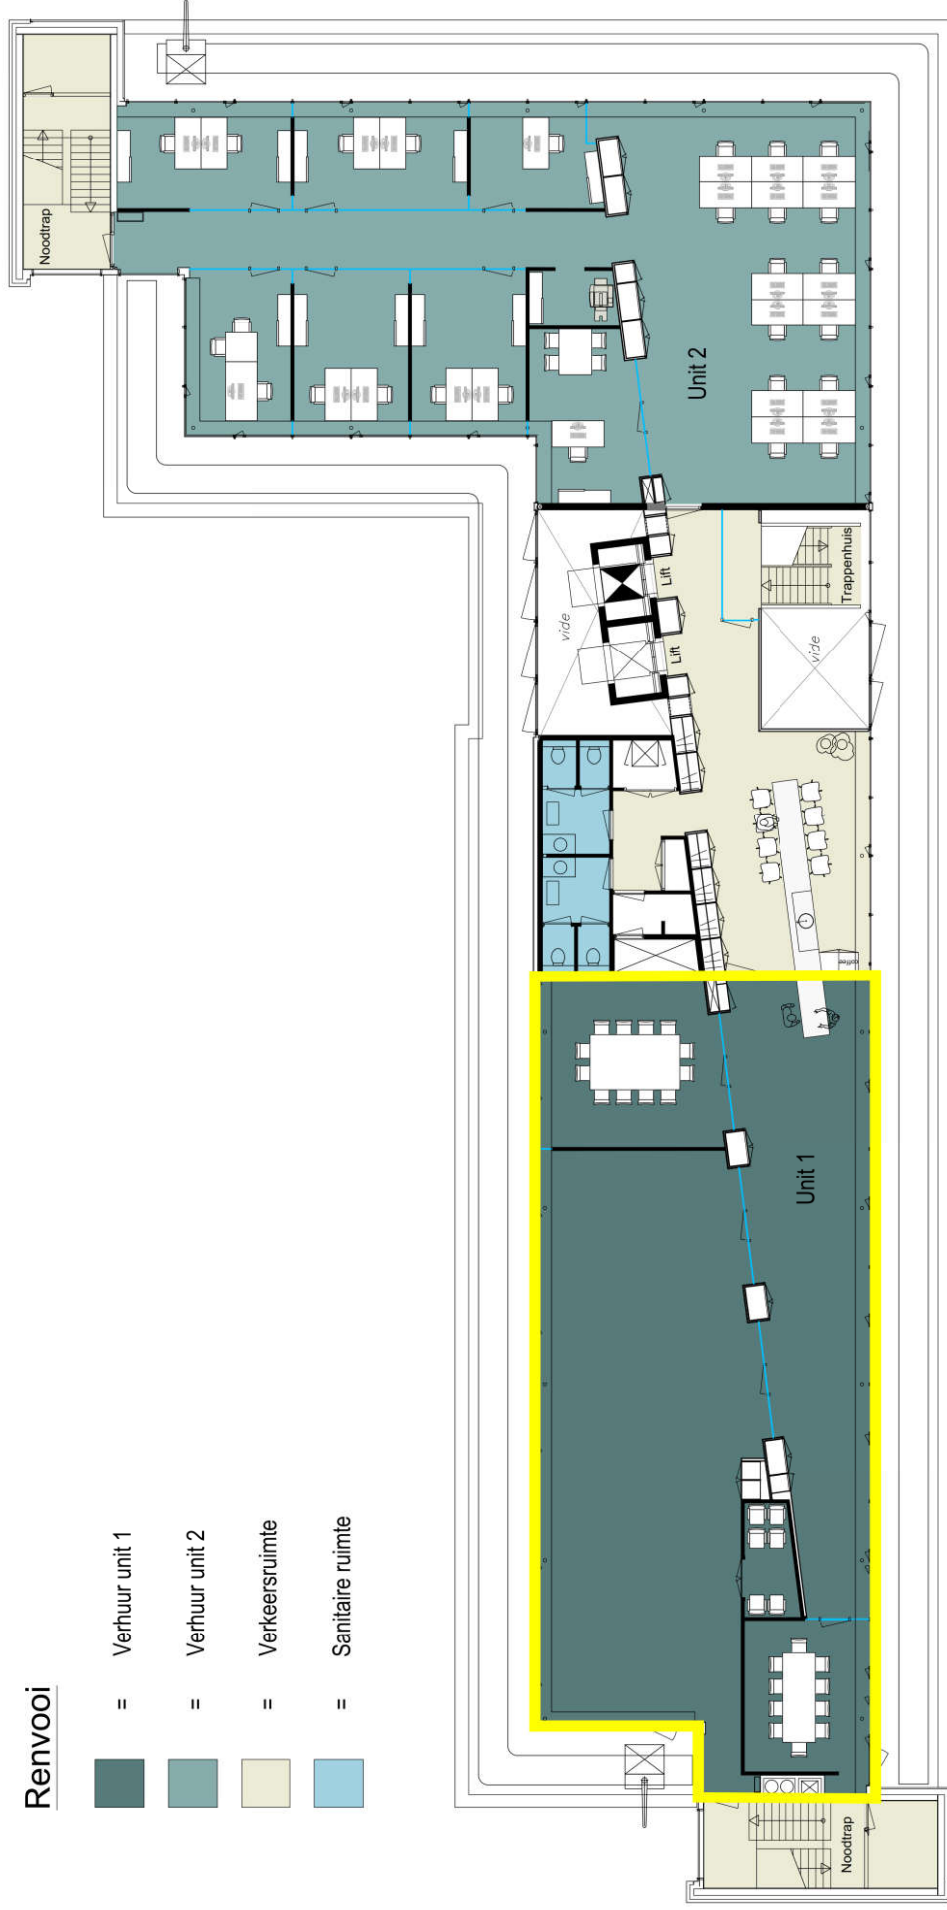

Renvooi

-  = Verhuur unit 1
-  = Verkeersruimte
-  = Verhuur unit 2
-  = Sanitaire ruimte

Plattegrond 1e verdieping
Tupolevlaan 41-63, Schiphol-Rijk

Renvooi

-  = Verhuur unit 1
-  = Verhuur unit 2
-  = Verkeersruimte
-  = Sanitaire ruimte

Plattegrond 5e verdieping
Tupolevlaan 41-63, Schiphol-Rijk