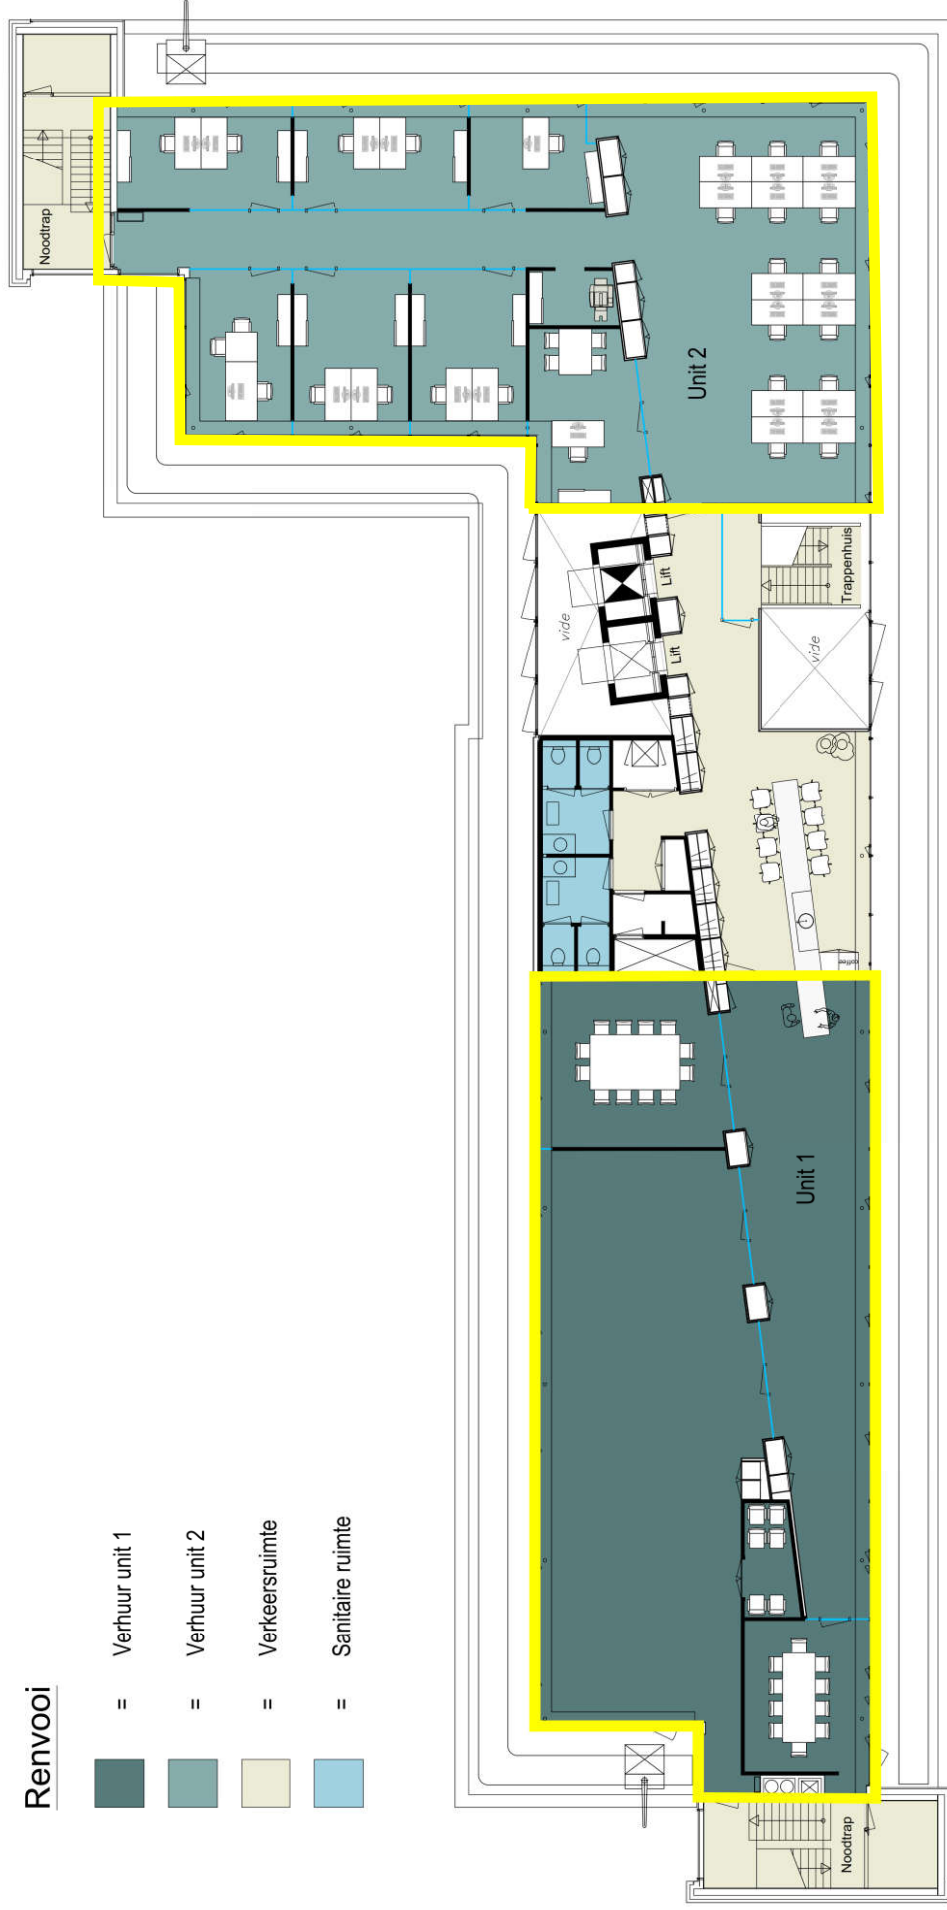

Renvooi

-  = Verhuur unit 1
-  = Verhuur unit 2
-  = Verkeersruimte
-  = Sanitaire ruimte

Plattegrond 5e verdieping
Tupolevlaan 41-63, Schiphol-Rijk