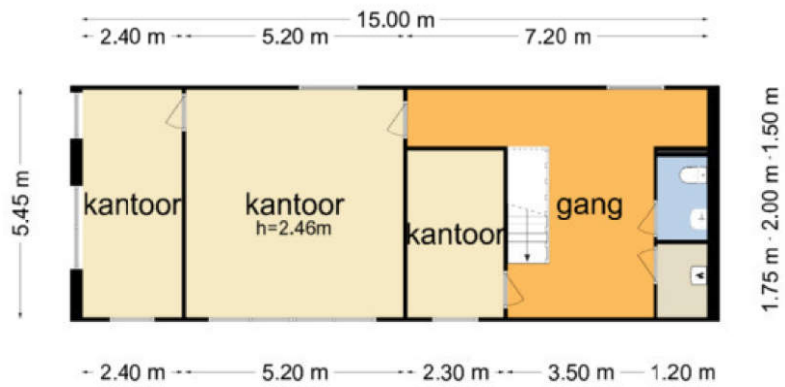

Daalmeerstraat 21 - Hoofddorp
Begane Grond

Daalmeerstraat 21 - Hoofddorp
Eerste Verdieping

De plattegronden zijn geproduceerd voor promotionele doeleinden en ter indicatie.
Aan de plattegronden kunnen geen rechten worden ontleend
© www.objectenco.nl