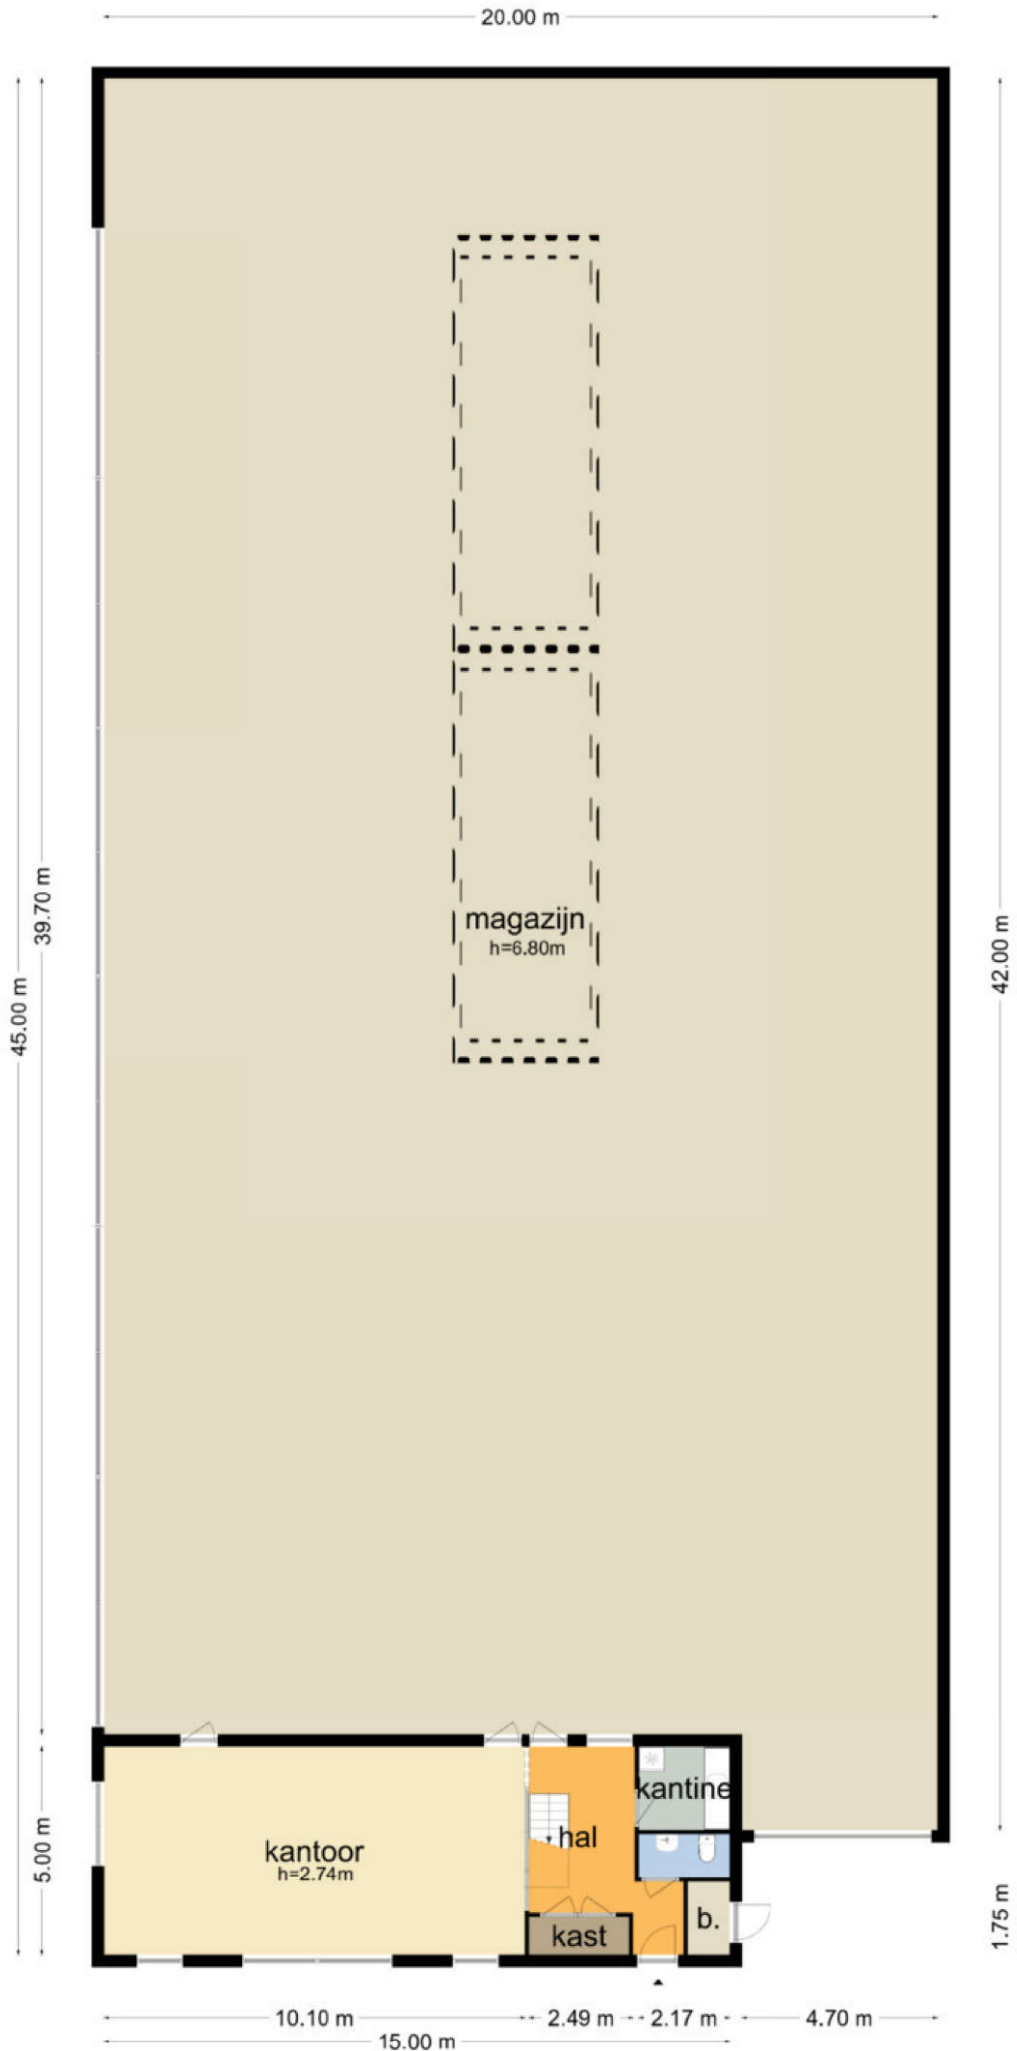

Daalmeerstraat 21 - Hoofddorp
Begane Grond

Daalmeerstraat 21 - Hoofddorp
Eerste Verdieping

De plattegronden zijn geproduceerd voor promotionele doeleinden en ter indicatie.
Aan de plattegronden kunnen geen rechten worden ontleend
© www.objectenco.nl