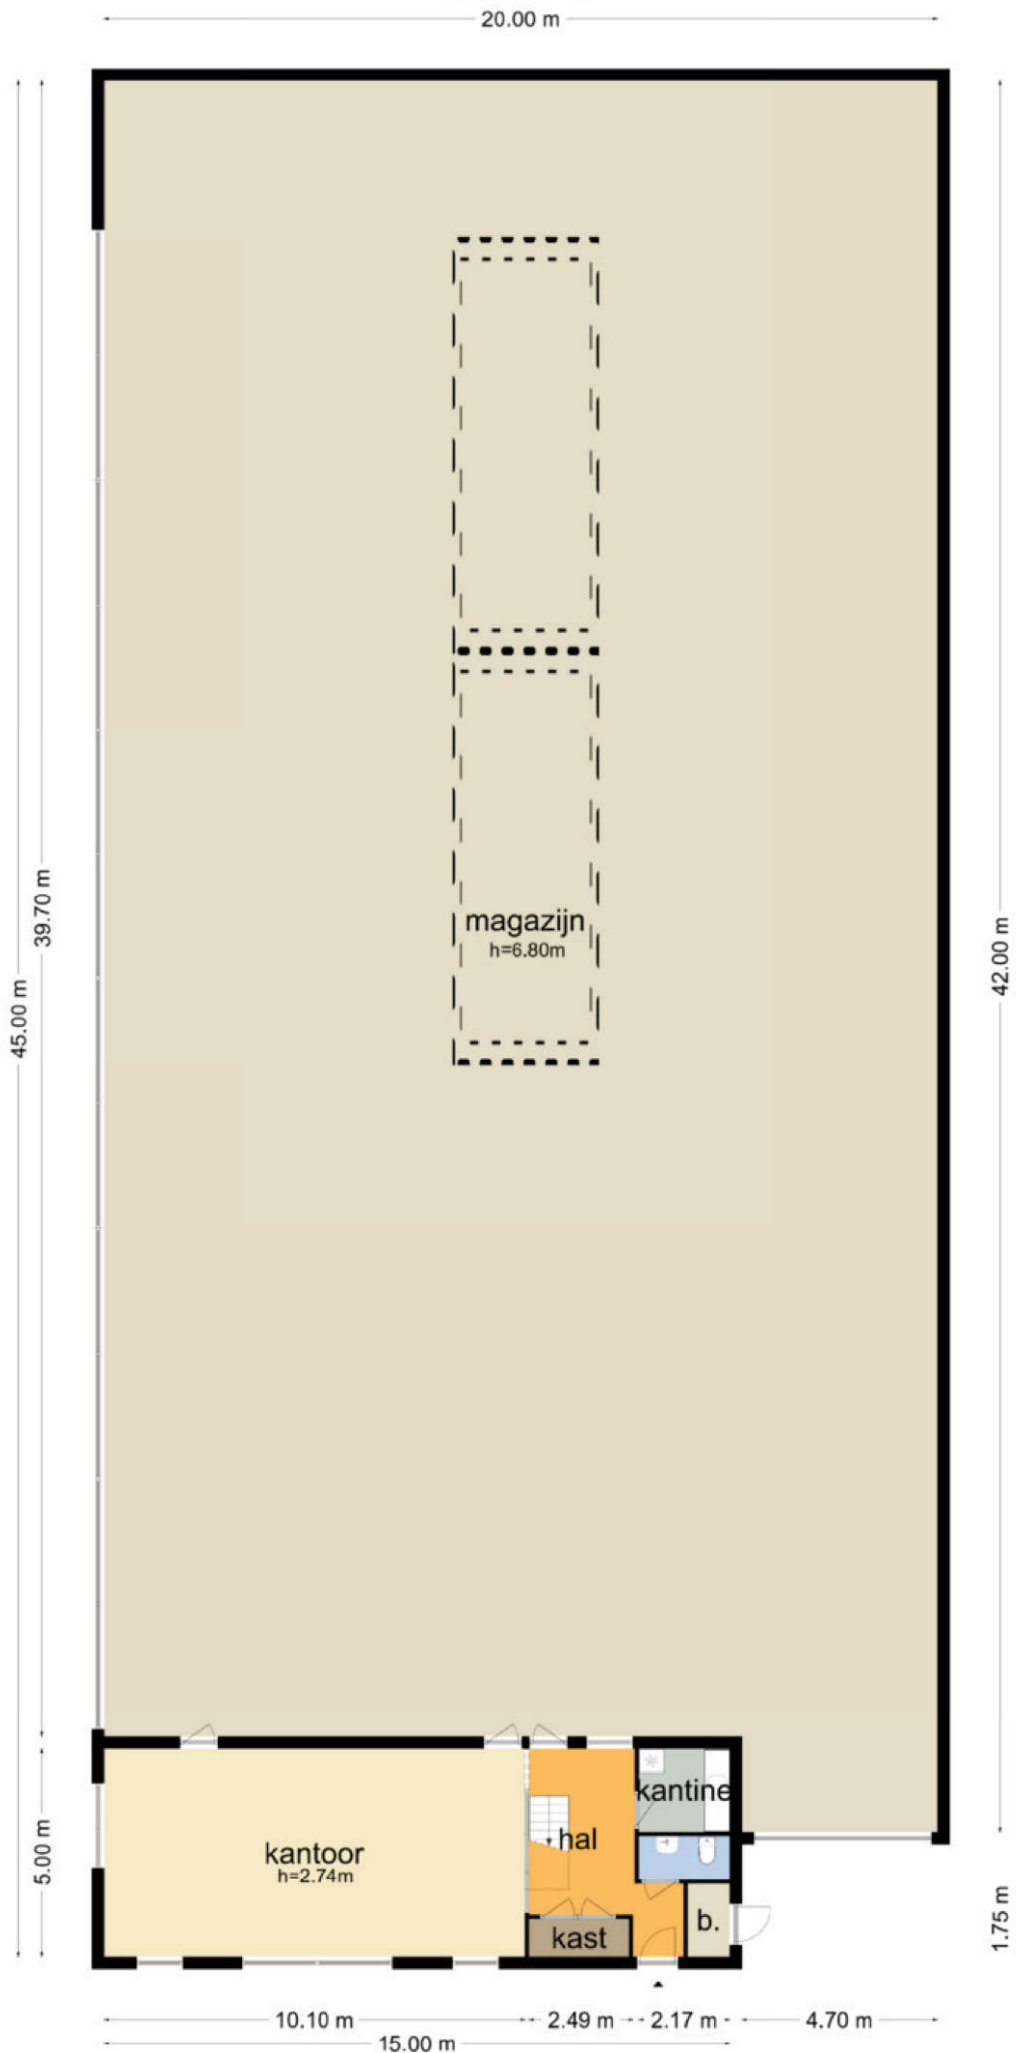

Daalmeerstraat 21 - Hoofddorp
Begane Grond

Daalmeerstraat 21 - Hoofddorp
Eerste Verdieping

De plattegronden zijn geproduceerd voor promotionele doeleinden en ter indicatie.
Aan de plattegronden kunnen geen rechten worden ontleend
© www.objectenco.nl

Daalmeerstraat 21

Begane grond