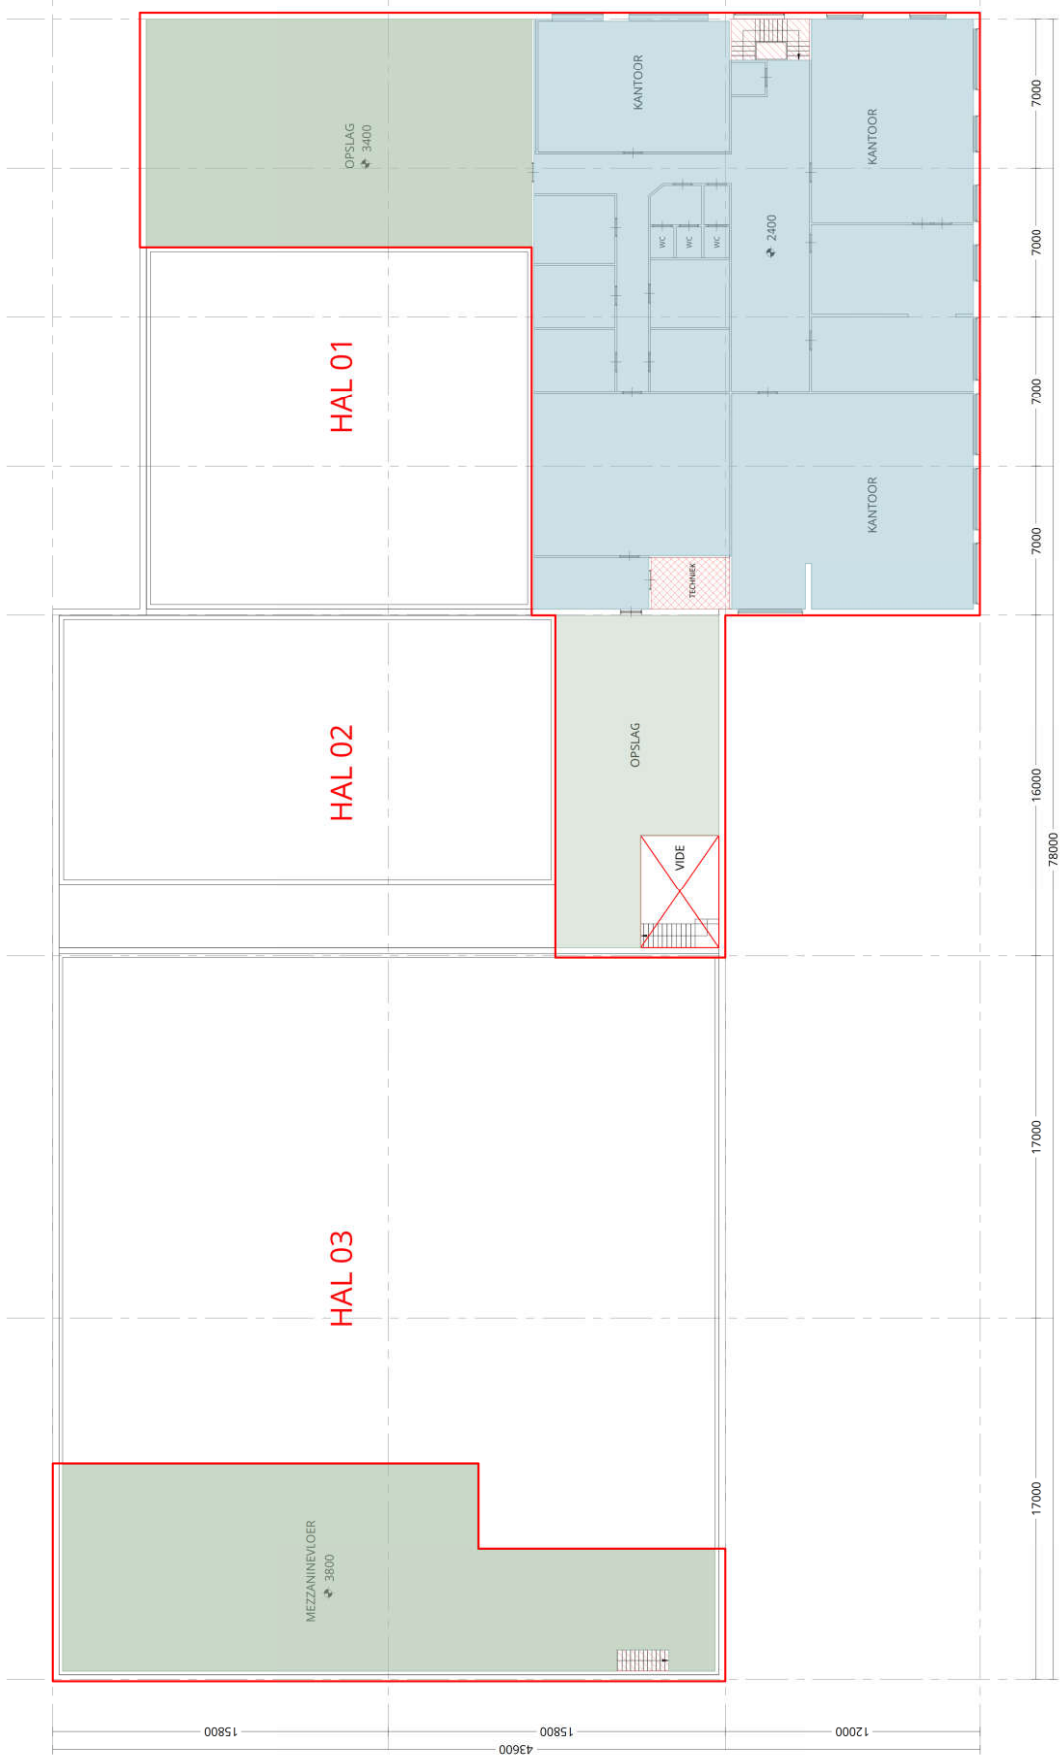

BEGANE GROND

renvooi

- Meestijn bruto vloeroppervlakte
- Gemeten plafond hoogte
- Vides > 4m<sup>2</sup>
- Verticaal verkeer
- Installatieruimte
- Stahoogte lager dan 1.5m
- Verhuurbaar oppervlak kantoor
- Verhuurbaar oppervlak bedrijfsruimte

METAFAST  
 BETHANENDIJKSSTRAAT 6R  
 1012 CB AMSTERDAM  
 INFO@METAFAST.NL  
 +31 (0)20 222 82 60  
 METAFAST.NL

Object  
 Turfsteekstraat 47 Aalsmeer  
 Datum gte- 27-05-2024  
 Schaal 1:250 / A3

Tekening  
**M E T A**  
**V A S T**  
 2/2

1E VERDIEPING