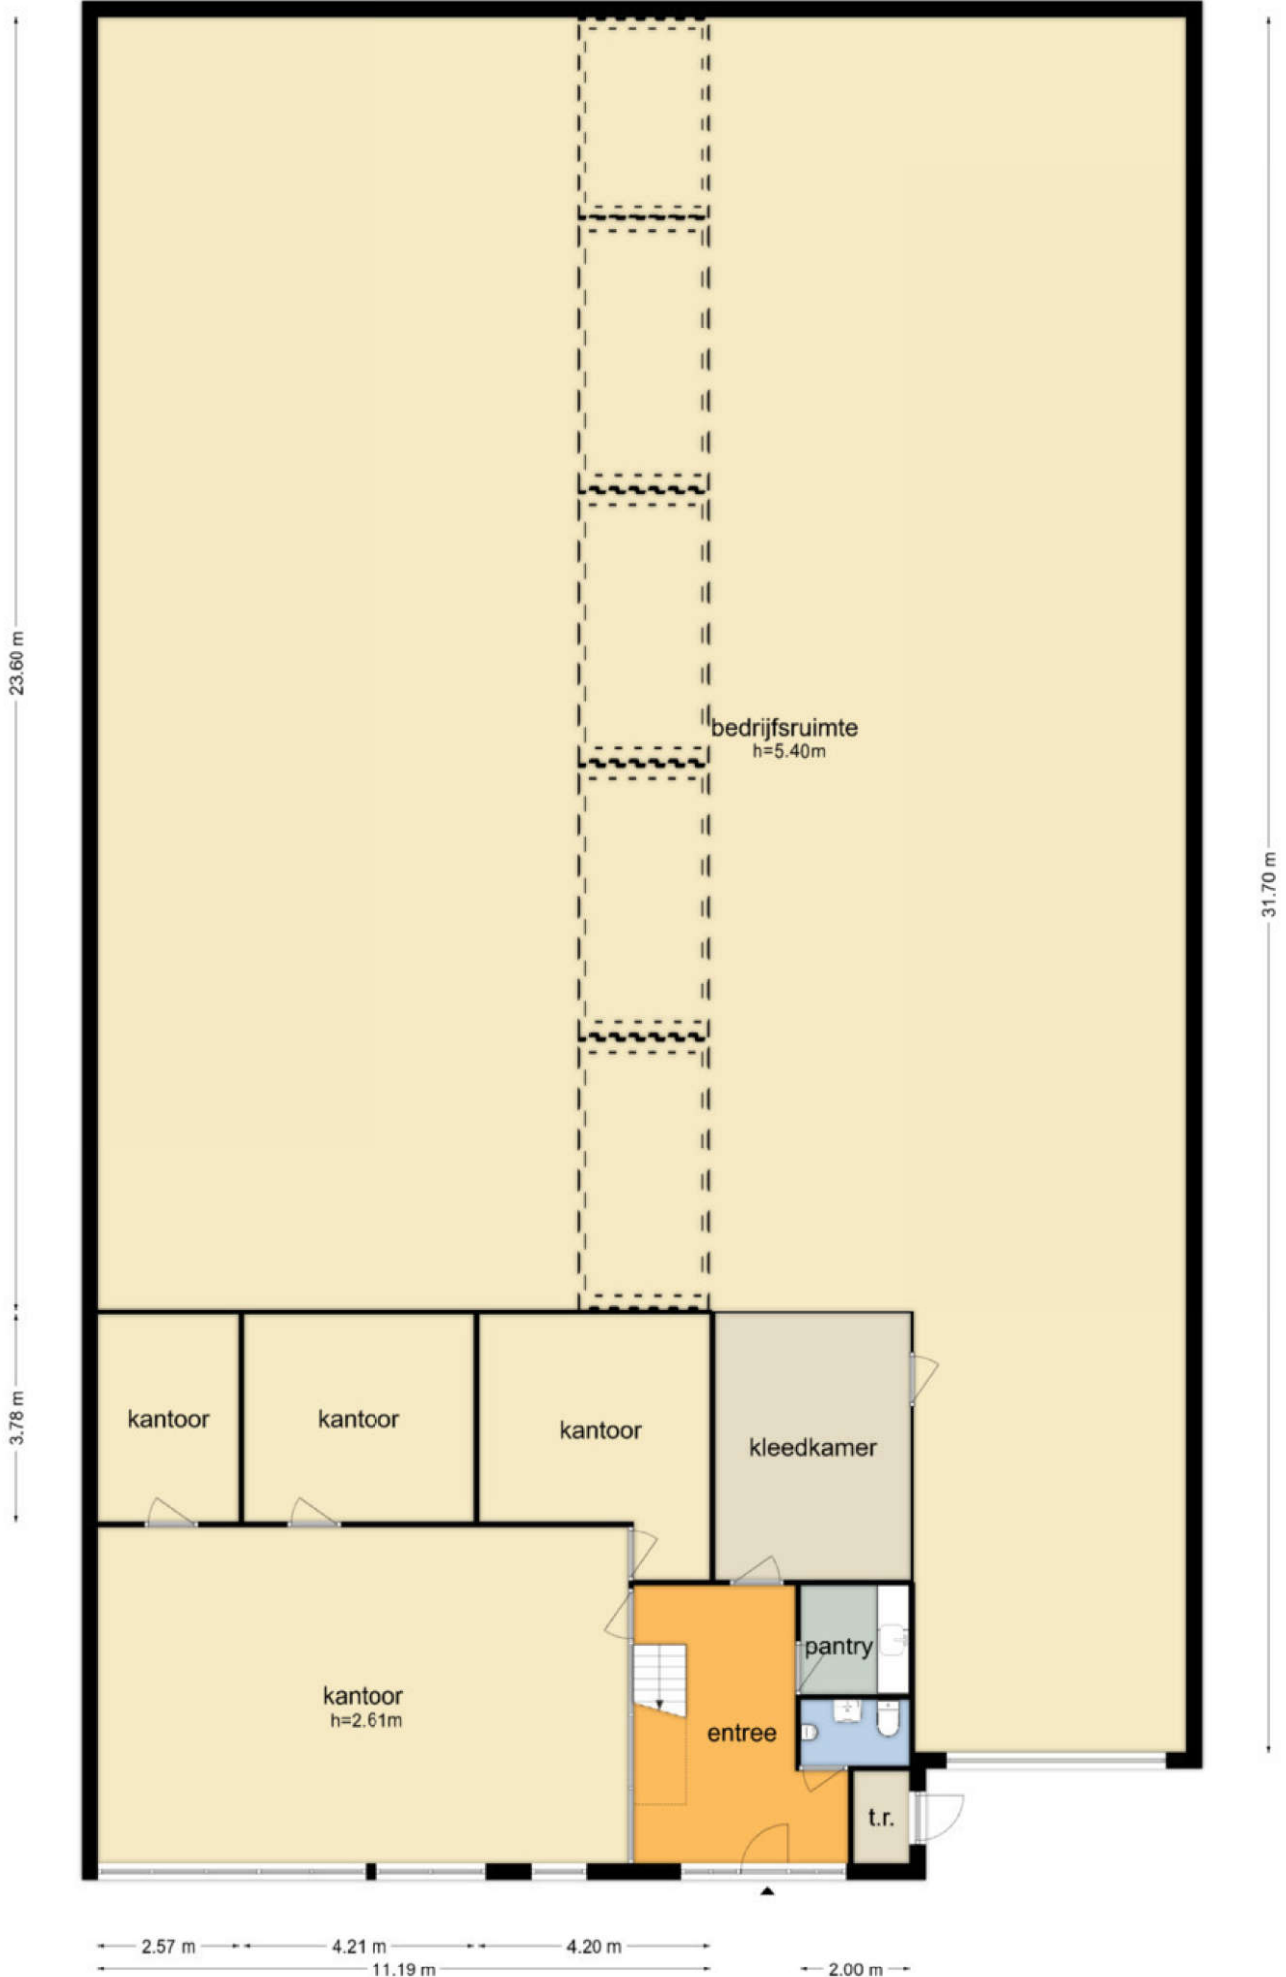

Daalmeerstraat 13 - Hoofddorp
Begane Grond

19.90 m

De plattegronden zijn geproduceerd voor promotionele doeleinden en ter indicatie.
Aan de plattegronden kunnen geen rechten worden ontleend
© www.objectenco.nl

Daalmeerstraat 13 - Hoofddorp
Eerste Verdieping

De plattegronden zijn geproduceerd voor promotionele doeleinden en ter indicatie.
Aan de plattegronden kunnen geen rechten worden ontleend
© www.objectenco.nl