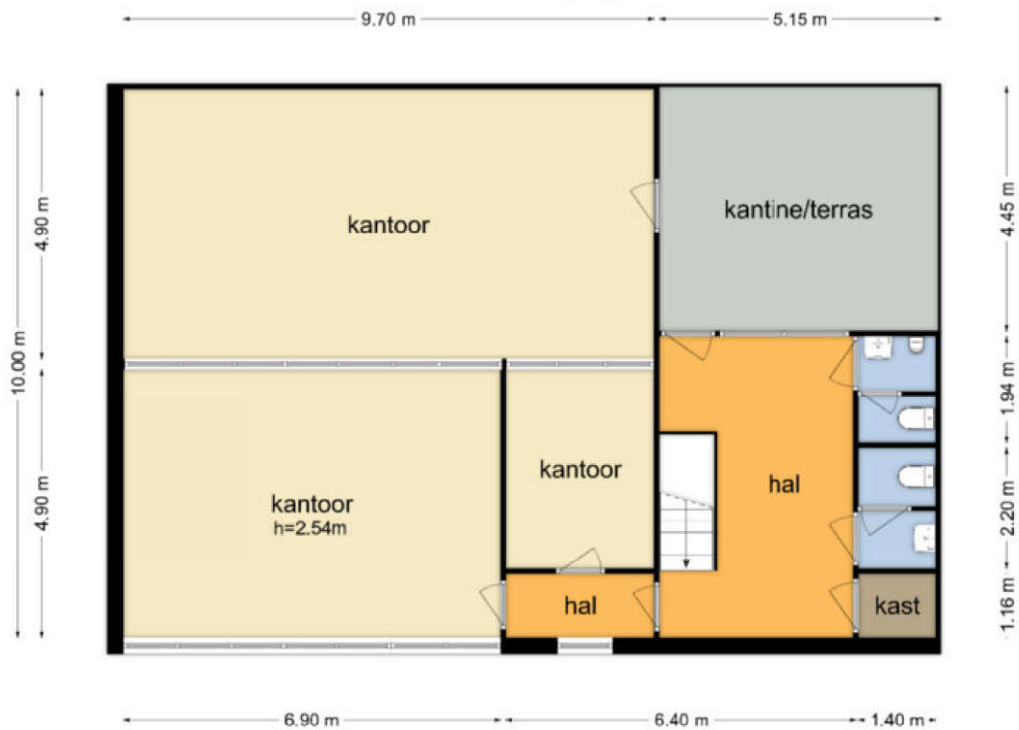

Daalmeerstraat 13 - Hoofddorp
Eerste Verdieping

De plattegronden zijn geproduceerd voor promotionele doeleinden en ter indicatie.
Aan de plattegronden kunnen geen rechten worden ontleend
© www.objectenco.nl