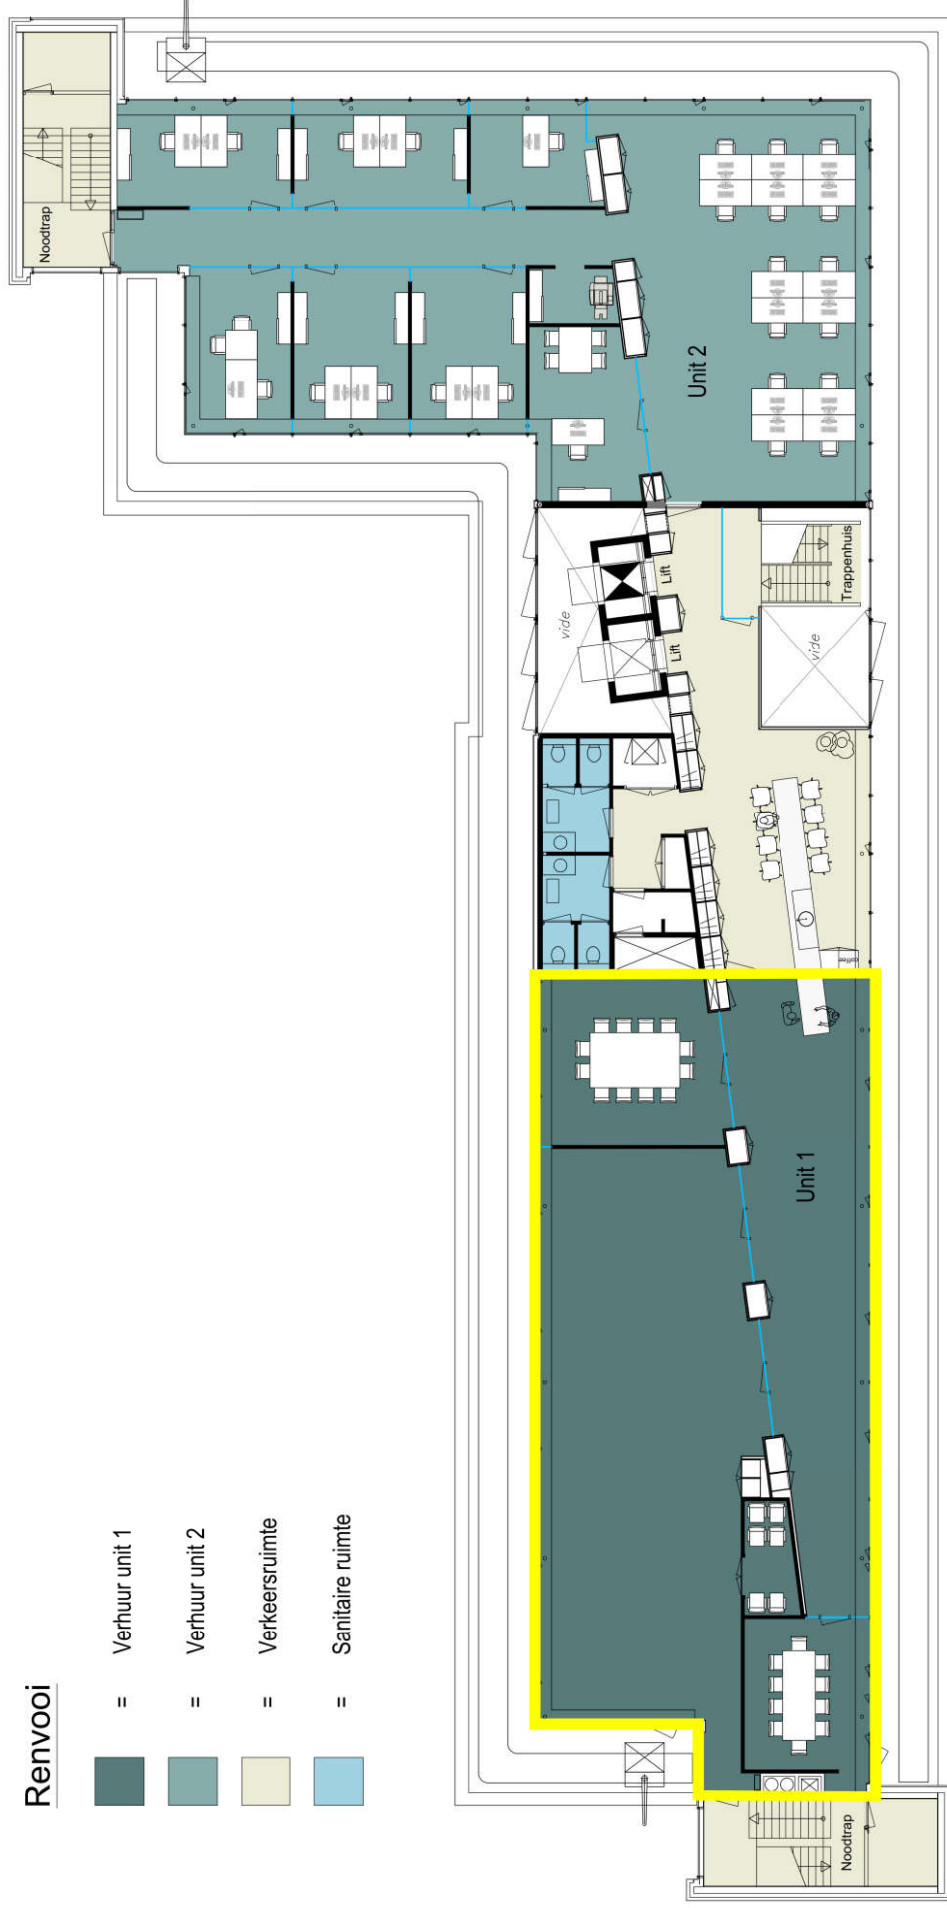

Renvooi

-  = Verhuur unit 1
-  = Verhuur unit 2
-  = Verkeersruimte
-  = Sanitaire ruimte

Plattegrond 5e verdieping
Tupolevlaan 41-63, Schiphol-Rijk