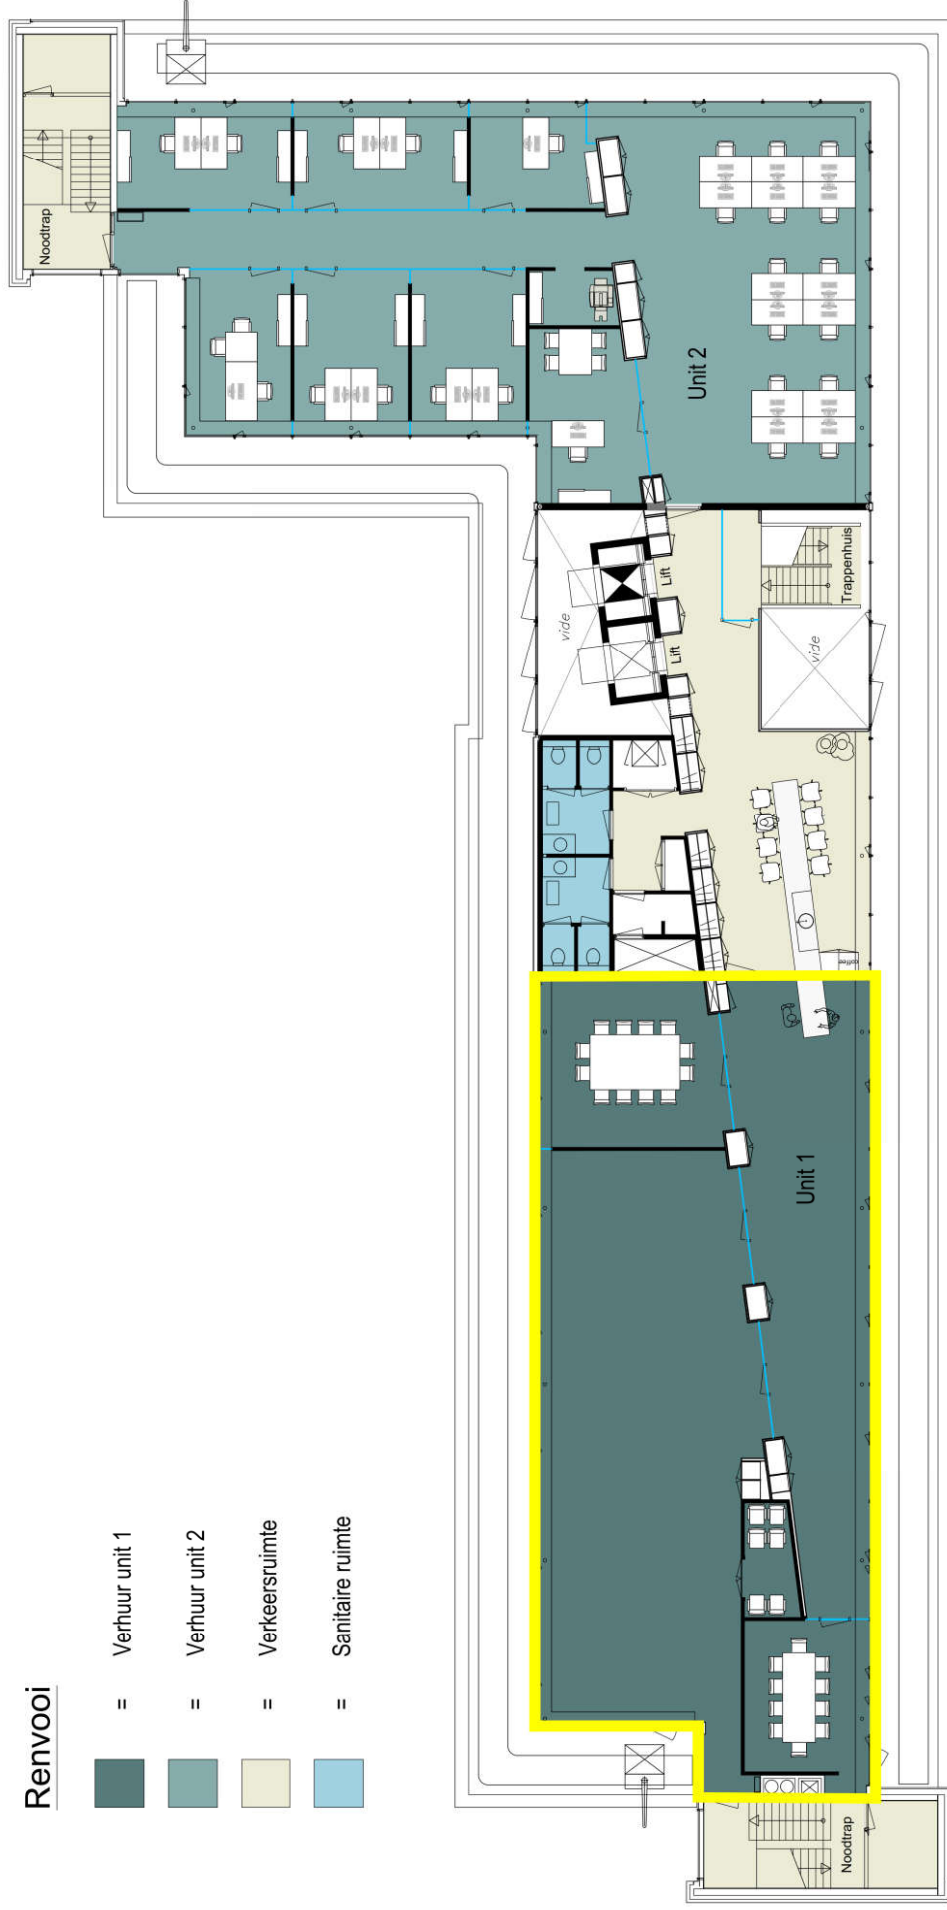

Renvooi

-  = Verhuur unit 1
-  = Verhuur unit 2
-  = Verkeersruimte
-  = Sanitaire ruimte

Plattegrond 5e verdieping
Tupolevlaan 41-63, Schiphol-Rijk