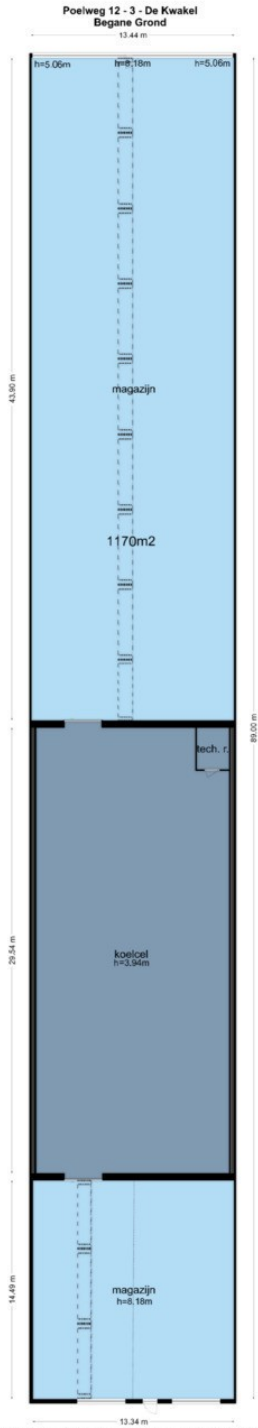

unit 3
ca. 1.770 m²