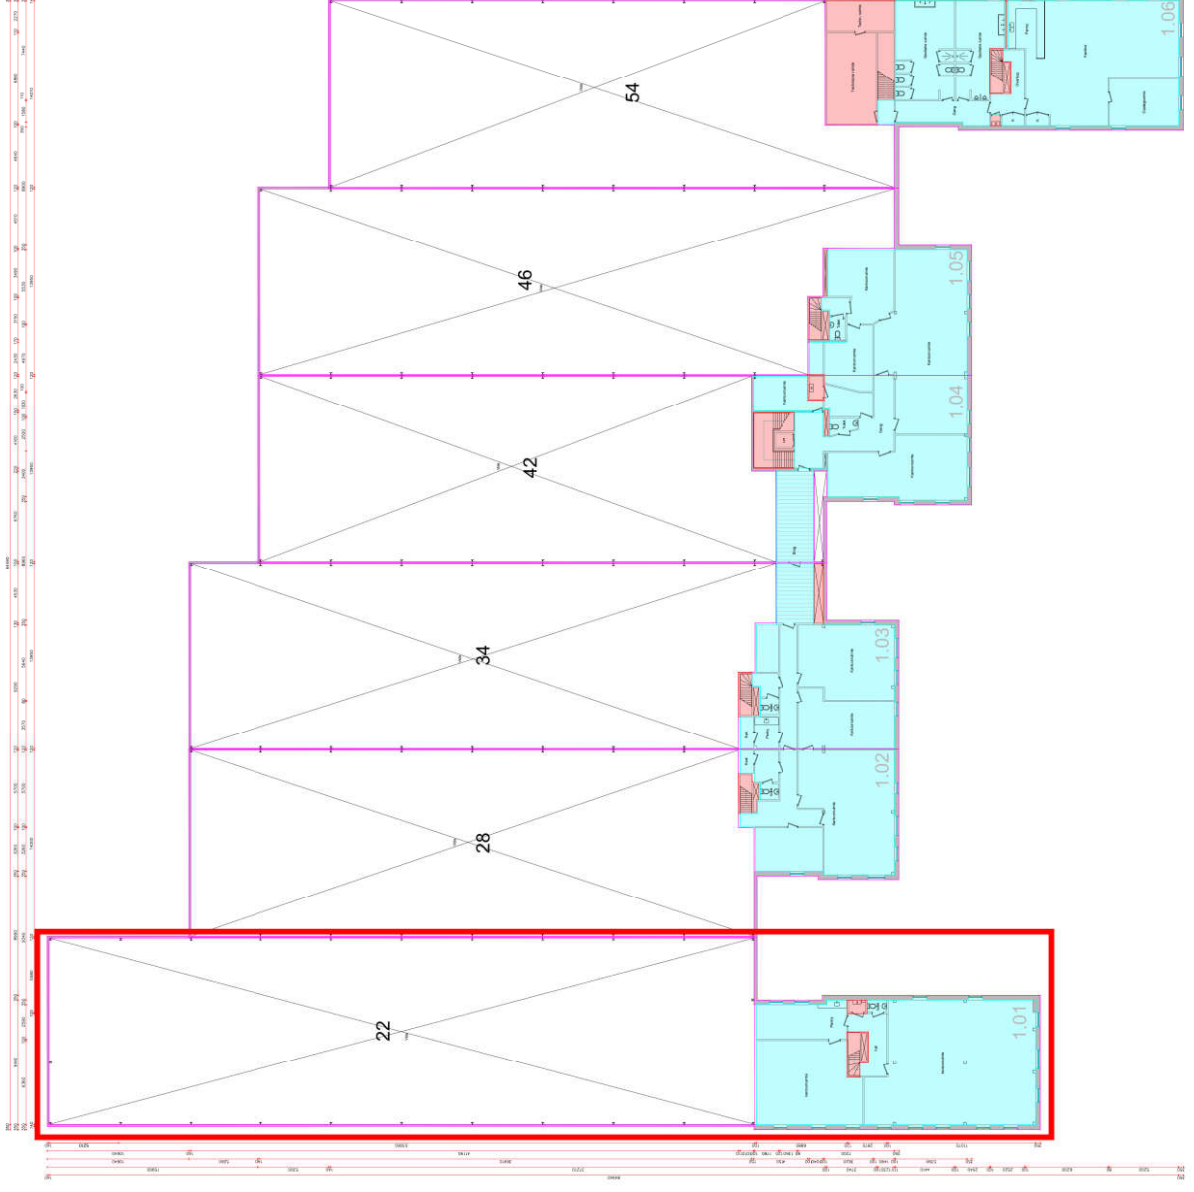

Capronilaan 22-54 te Schiphol 1e verdieping

Renvooi	Bedrijfsnaam
1	Kunstoornamen
2	Uitgesloten van VVO
3	Drepende wanden (bepaald op basis van de dikte van de wand)
4	Lichte afschuldingswanden (bepaald op basis van de dikte van de wand)

CL 1.02

OPDRACHTGEVER: Universiteit BVD en VVO complex, Capronilaan 22-54 te Schiphol
ONDERZOEK: Concept Property Group
IN: 1e verdieping
SCHAL: 1:200
FORMAAT: A1
DATUM: 22-8-2017
WETTELIJK STAAT: **EN**