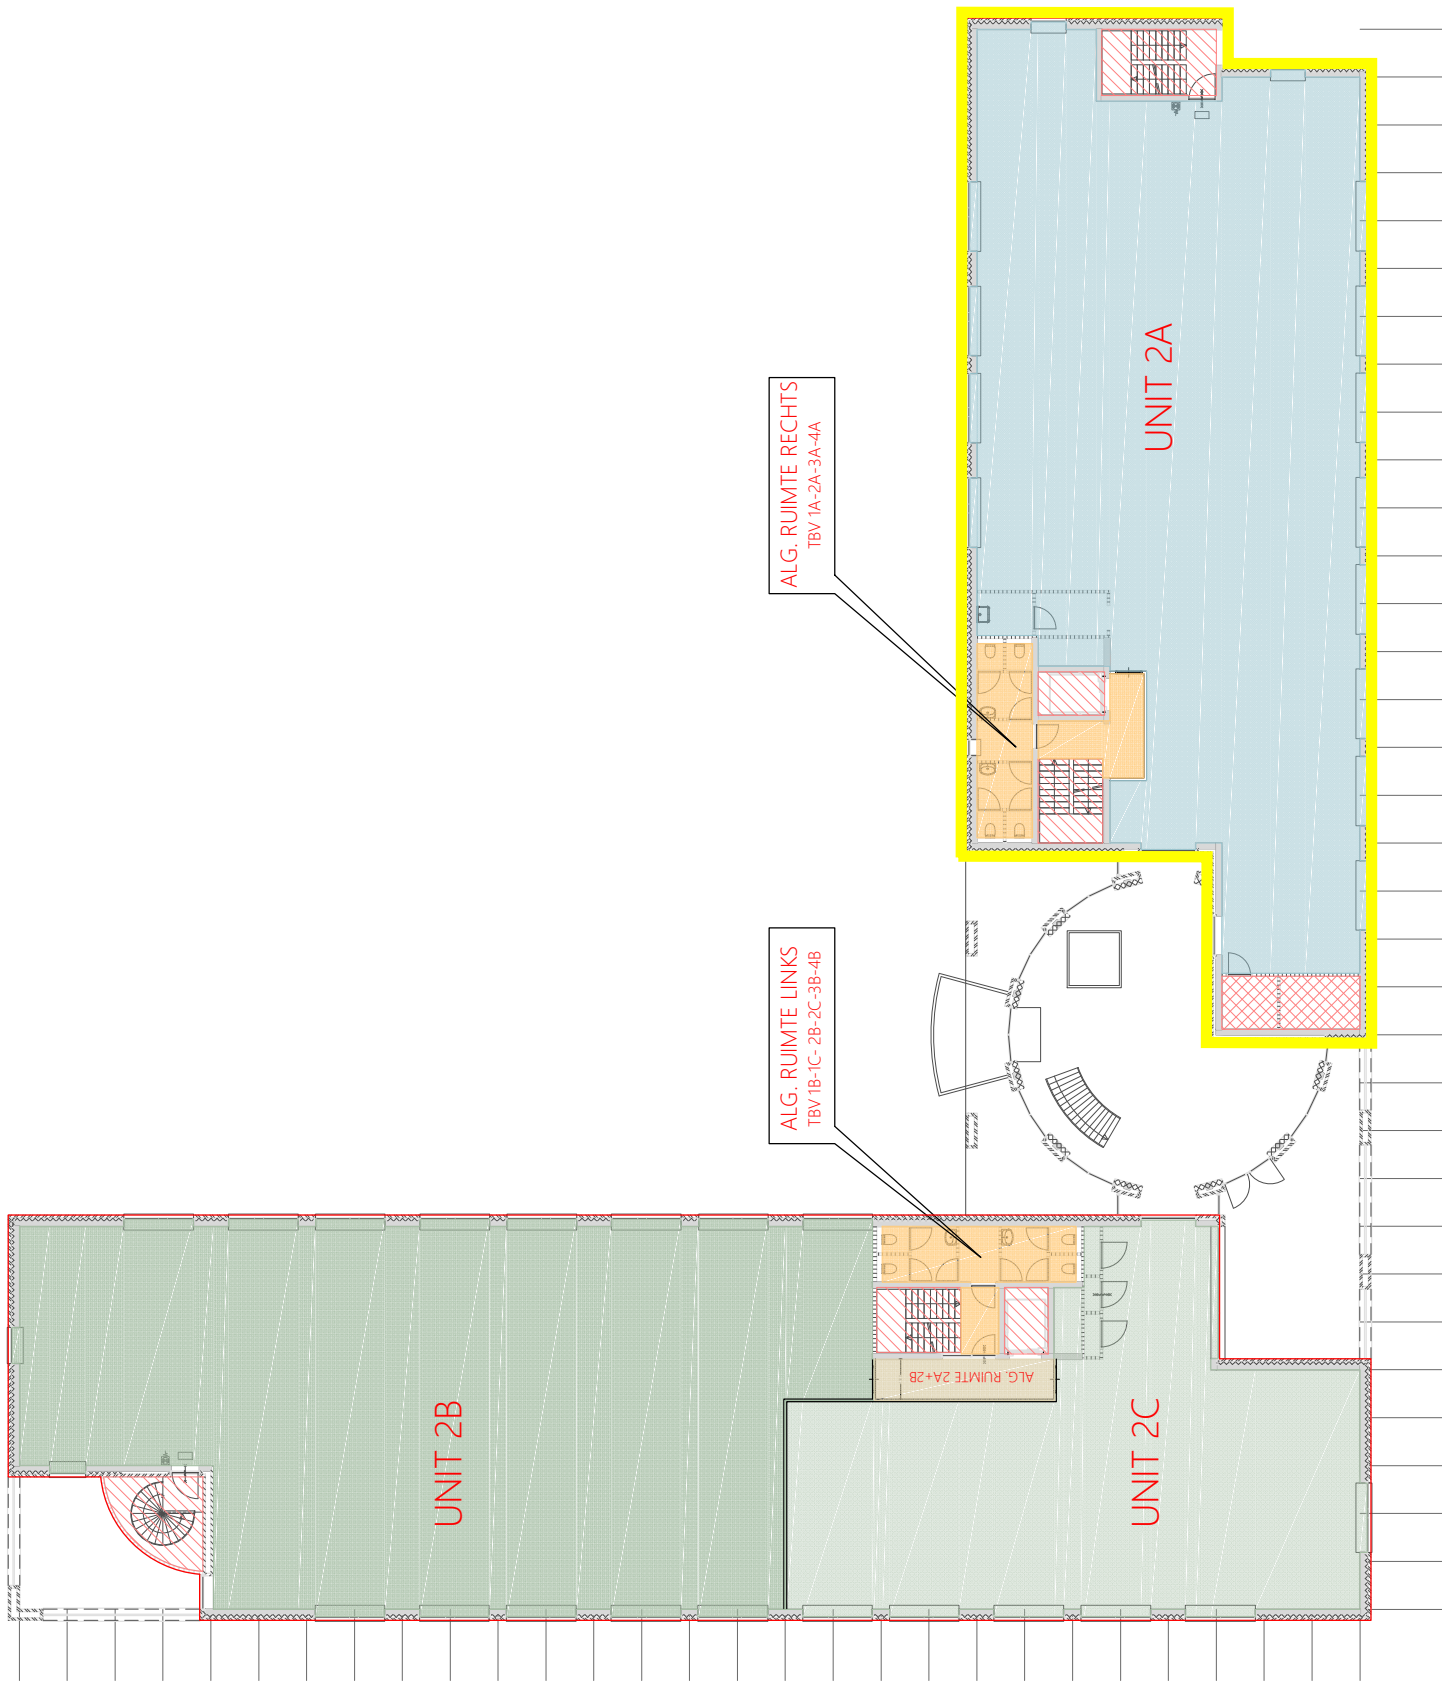

renvooi

- bestaande indeling
- meetlijn bruto vloeroppervlakte
- ⬆️ gemeten plafond hoogte
- ▨ vides > 4m²
- ▨ verticaal verkeer
- ▨ installatieruimte
- ▨ sta hoogte lager dan 1,5m
- ▨ verhuurbaar oppenvlak unit...
- ▨ verhuurbaar oppenvlak unit...
- ▨ verhuurbaar algemeen alle huurders
- ▨ verhuurbaar algemeen links/ rechts

METAVAST
 Behamelendvasserstraat 6R - 1012 CB Amsterdam
 info@metavast.nl - 020 222 82 60 - www.metavast.nl

object: Beschouwsweg 2-16 Schiphol-Rijk
 datum get.: 19-04-2019
 schaal: 1:200 / A3

verdelping
BG

10m

renvooi

- bestaande indeling
- meetlijn bruto vloeroppervlakte
- ⬇ gemeten plafond hoogte
- vides > 4m²
- ▨ verticaal verkeer
- ▩ installatieruimte
- ▧ sta hoogte lager dan 1,5m
- ▦ verhuurbaar oppenvlak unit...
- ▥ verhuurbaar oppenvlak unit...
- ▤ verhuurbaar algemeen alle huurders
- ▣ verhuurbaar algemeen links/ rechts